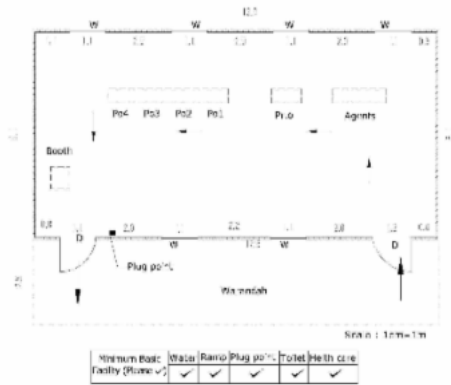

Google Map View

Polling Station Building Front View

Polling Station Front View

Cad View

Key MAP View

சட்டமன்றத் தொகுதியின் எண் மற்றும் பெயர் : 74-விழுப்புரம்
பிரிவு எண் மற்றும் பெயர் 1-விழுப்புரம் (நகராட்சி), வார்டு எண் 18 மருதுர் மேடு