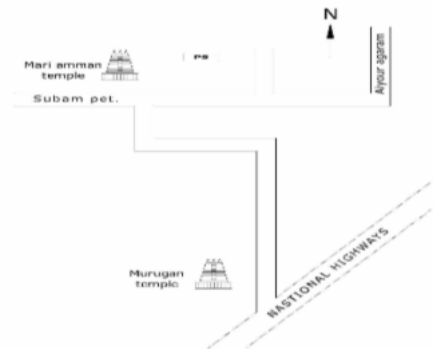

Google Map View

Polling Station Building Front View

Polling Station Front View

Cad View

Key MAP View

சட்டமன்றத் தொகுதியின் எண் மற்றும் பெயர் : 74-விழுப்புரம்
பிரிவு எண் மற்றும் பெயர் 1-விழுப்புரம் (நகராட்சி), வார்டு எண் 18 மருதுர் மேடு