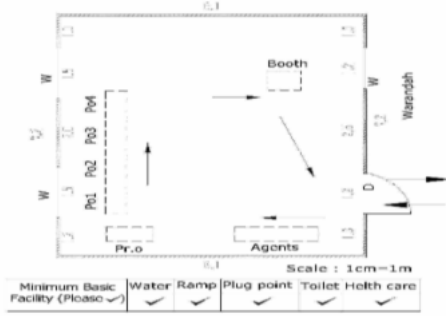

Google Map View

Polling Station Building Front View

Polling Station Front View

Cad View

Key MAP View

சட்டமன்றத் தொகுதியின் எண் மற்றும் பெயர் : 74-விழுப்புரம்
பிரிவு எண் மற்றும் பெயர் 1-விழுப்புரம் (நகராட்சி), வார்டு எண் 17 பி.ஜெ.என். ரோடு