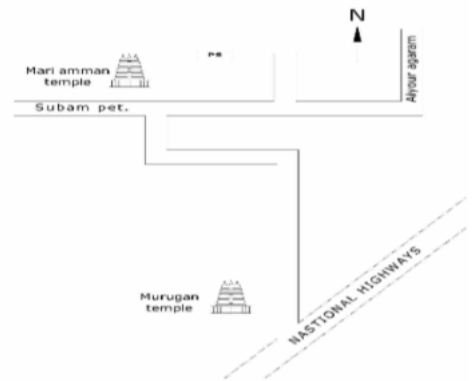

Google Map View

Polling Station Building Front View

Polling Station Front View

Cad View

Key MAP View

சட்டமன்றத் தொகுதியின் எண் மற்றும் பெயர் : 74-விழுப்புரம்
பிரிவு எண் மற்றும் பெயர் 1-விழுப்புரம் (நகராட்சி), வார்டு எண் 17 பி.ஜெ.என். ரோடு