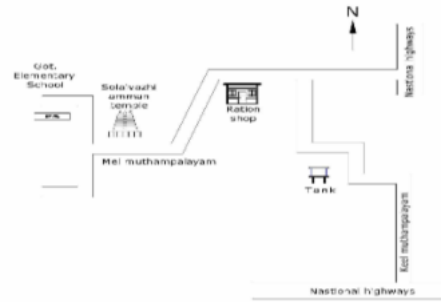

Google Map View

Polling Station Building Front View

Polling Station Front View

Cad View

Key MAP View

சட்டமன்றத் தொகுதியின் எண் மற்றும் பெயர் : 74-விழுப்புரம்  
பிரிவு எண் மற்றும் பெயர் 1-விழுப்புரம் (நகராட்சி), வார்டு எண் 17 கிழக்கு பாண்டி ரோடு