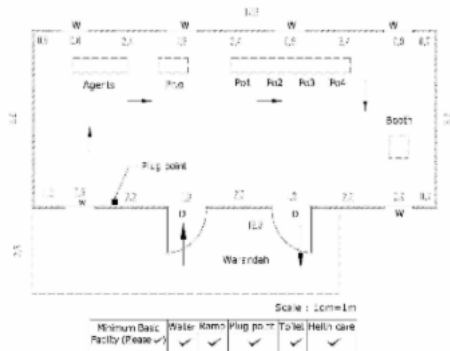

Google Map View

Polling Station Building Front View

Polling Station Front View

Cad View

Key MAP View

சட்டமன்றத் தொகுதியின் எண் மற்றும் பெயர் : 74-விழுப்புரம்  
பிரிவு எண் மற்றும் பெயர் 1-விழுப்புரம் (நகராட்சி), வார்டு எண் 17 கிழக்கு பாண்டி ரோடு