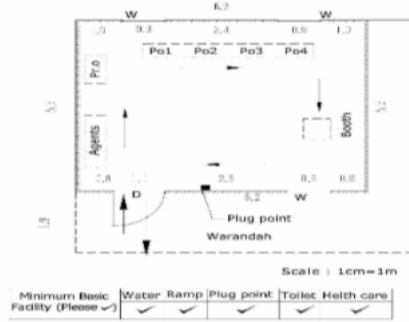

Google Map View

Polling Station Building Front View

Polling Station Front View

Cad View

Key MAP View

1 பெயர் : முத்து தந்தை பெயர்: வெங்கடேசன் வீட்டு எண் : 0 வயது : 23 பாலினம் : பெண் Photo is available	XGI2167294	Q 2 பெயர் : ராமாயி கணவர் பெயர்: எழுமுலை வீட்டு எண் : 1 வயது : 73 பாலினம் : பெண் Photo is available	XGI0738021	3 பெயர் : ஜெய மேரி கணவர் பெயர்: அருள் நாதன் வீட்டு எண் : 1 வயது : 73 பாலினம் : பெண் Photo is available	XGI1703420
4 பெயர் : கண்ணன் தந்தை பெயர்: முனியன் வீட்டு எண் : 1 வயது : 62 பாலினம் : ஆண் Photo is available	XGI2194645	Q 5 பெயர் : ஜோசப் சகாயராஜி தந்தை பெயர்: மரியலாயிஸ் வீட்டு எண் : 1 வயது : 59 பாலினம் : ஆண் Photo is available	MBZ3035847	6 பெயர் : மரிய சகாய ரூபன் தந்தை பெயர்: ராயல் சுவாமி வீட்டு எண் : 1 வயது : 59 பாலினம் : ஆண் Photo is available	XGI1423458
7 பெயர் : உமாபாதூரி கணவர் பெயர்: பாலசுப்பிரமணியன் வீட்டு எண் : 1 வயது : 54 பாலினம் : பெண் Photo is available	MBZ3430758	8 பெயர் : கணேசன் தந்தை பெயர்: ரத்தினம் வீட்டு எண் : 1 வயது : 46 பாலினம் : ஆண் Photo is available	XGI0981738	9 பெயர் : சித்ரா கணவர் பெயர்: தனசேகர் வீட்டு எண் : 1 வயது : 38 பாலினம் : பெண் Photo is available	XGI0737973
10 பெயர் : ராஜ்குமார் தந்தை பெயர்: பாலு வீட்டு எண் : 1 வயது : 36 பாலினம் : ஆண் Photo is available	XGI2332278	11 பெயர் : சங்கரி கணவர் பெயர்: ராஜ்குமார் வீட்டு எண் : 1 வயது : 36 பாலினம் : பெண் Photo is available	XGI2332286	12 பெயர் : அமுதா தந்தை பெயர்: பாவாடை வீட்டு எண் : 1 வயது : 35 பாலினம் : பெண் Photo is available	XGI0738047
13 பெயர் : ஸ்ரீதேவி கணவர் பெயர்: கோபால் வீட்டு எண் : 1 வயது : 34 பாலினம் : பெண் Photo is available	XGI2194553	14 பெயர் : ஆனந்த் தந்தை பெயர்: பாவாடை வீட்டு எண் : 1 வயது : 33 பாலினம் : ஆண் Photo is available	XGI0738039	15 பெயர் : ஆதிகேசவன் தந்தை பெயர்: வடிவேல் வீட்டு எண் : 1 வயது : 31 பாலினம் : ஆண் Photo is available	XGI0981514
16 பெயர் : சேவியர் தந்தை பெயர்: ஜோசப் சகாயராஜ் வீட்டு எண் : 1 வயது : 30 பாலினம் : ஆண் Photo is available	XGI0981506	17 பெயர் : சுமித்ரா தந்தை பெயர்: நாகராஜன் வீட்டு எண் : 1 வயது : 30 பாலினம் : பெண் Photo is available	XGI0981803	18 பெயர் : ஆன்டோ ரூபினா ம தந்தை பெயர்: மரிய சகாய ரூபன் ரா வீட்டு எண் : 1 வயது : 29 பாலினம் : பெண் Photo is available	XGI1426402
19 பெயர் : ஆரோக்கிய ராயல் ரூபஸ் ம தந்தை பெயர்: மரியா சகாய ரூபன் வீட்டு எண் : 1 வயது : 26 பாலினம் : ஆண் Photo is available	XGI1424423	20 பெயர் : பவித்ரா தந்தை பெயர்: கண்ணன் வீட்டு எண் : 1 வயது : 25 பாலினம் : பெண் Photo is available	XGI2194223	21 பெயர் : மணிகண்டன் தந்தை பெயர்: சரவணன் வீட்டு எண் : 1 வயது : 23 பாலினம் : ஆண் Photo is available	XGI2180602
22 பெயர் : ஜென்மராக்கினி கணவர் பெயர்: மரிய சகாய ரூபன் வீட்டு எண் : 1-1 வயது : 56 பாலினம் : பெண் Photo is available	XGI1307826	23 பெயர் : சாந்தகுமாரி தந்தை பெயர்: சுந்தர்ராஜன் வீட்டு எண் : 1/19 வயது : 24 பாலினம் : பெண் Photo is available	XGI2452365	24 பெயர் : சுதர்சன் தந்தை பெயர்: சுந்தர்ராஜன் வீட்டு எண் : 1/19 வயது : 20 பாலினம் : ஆண் Photo is available	XGI2452381
Q 25 பெயர் : செல்வி கணவர் பெயர்: முனுசாமி வீட்டு எண் : 2 வயது : 74 பாலினம் : பெண் Photo is available	MBZ3430535	26 பெயர் : ராணி கணவர் பெயர்: முருகையன் வீட்டு எண் : 2 வயது : 68 பாலினம் : பெண் Photo is available	XGI0982058	27 பெயர் : அந்தோணிதாஸ் தந்தை பெயர்: ஆரோக்கியதாஸ் வீட்டு எண் : 2 வயது : 58 பாலினம் : ஆண் Photo is available	XGI0288738
28 பெயர் : பிரான்சிஸ்மேரி கணவர் பெயர்: ஆரோக்கியதாஸ் வீட்டு எண் : 2 வயது : 56 பாலினம் : பெண் Photo is available	XGI1703438	29 பெயர் : சகாயமேரி கணவர் பெயர்: அந்தோணிதாஸ் வீட்டு எண் : 2 வயது : 53 பாலினம் : பெண் Photo is available	XGI0288746	30 பெயர் : ராஜ்கண்ணு தந்தை பெயர்: முனுசாமி வீட்டு எண் : 2 வயது : 51 பாலினம் : ஆண் Photo is available	XGI0738385