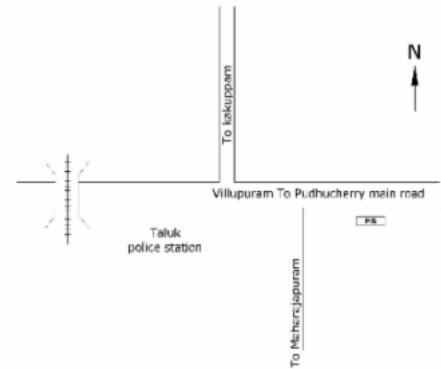

Google Map View

Polling Station Building Front View

Polling Station Front View

Cad View

Key MAP View

1 பெயர் : அபினாஷ் தந்தை பெயர்: சேகர் வீட்டு எண் : 0 வயது : 25 பாலினம் : ஆண் Photo is available	XGI1385053	2 பெயர் : கோகிலாம்பாள் கணவர் பெயர்: சூப்பன் வீட்டு எண் : 1 வயது : 92 பாலினம் : பெண் Photo is available	XGI2459410	3 பெயர் : ஆதிலட்சுமி கணவர் பெயர்: அப்பாசுட்டி வீட்டு எண் : 1 வயது : 76 பாலினம் : பெண் Photo is available	XGI0289561
4 பெயர் : சேகர் தந்தை பெயர்: சூப்பாசுட்டிகவுண்டர் வீட்டு எண் : 1 வயது : 63 பாலினம் : ஆண் Photo is available	MBZ5327932	5 பெயர் : ராஜேந்திரன் கணவர் பெயர்: ஆய்யாசுட்டிகவுண்டர் வீட்டு எண் : 1 வயது : 56 பாலினம் : பெண் Photo is available	XGI1712041	6 பெயர் : வேதவல்லி கணவர் பெயர்: ராஜேந்திரன் வீட்டு எண் : 1 வயது : 56 பாலினம் : பெண் Photo is available	XGI1712058
7 பெயர் : குணபாலன் தந்தை பெயர்: கிருஷ்ணன் வீட்டு எண் : 1 வயது : 52 பாலினம் : ஆண் Photo is available	XGI0869073	8 பெயர் : காஞ்சனா கணவர் பெயர்: சேகர் வீட்டு எண் : 1 வயது : 51 பாலினம் : பெண் Photo is available	XGI1712066	9 பெயர் : மீரா கணவர் பெயர்: குமார் வீட்டு எண் : 1 வயது : 48 பாலினம் : பெண் Photo is available	MBZ5328632
10 பெயர் : அம்பிகா கணவர் பெயர்: ஏழுமலை வீட்டு எண் : 1 வயது : 47 பாலினம் : பெண் Photo is available	XGI1384999	11 பெயர் : ராஜலட்சுமி கணவர் பெயர்: செந்தில் வீட்டு எண் : 1 வயது : 42 பாலினம் : பெண் Photo is available	XGI0869024	12 பெயர் : வசந்தா கணவர் பெயர்: தீனதயாளன் வீட்டு எண் : 1 வயது : 41 பாலினம் : பெண் Photo is available	XGI0982207
13 பெயர் : புவனேஸ்வரி கணவர் பெயர்: காத்தவராயன் வீட்டு எண் : 1 வயது : 40 பாலினம் : பெண் Photo is available	XGI0289835	14 பெயர் : தேன்மொழி கணவர் பெயர்: ஏழுமலை வீட்டு எண் : 1 வயது : 40 பாலினம் : பெண் Photo is available	XGI0869016	15 பெயர் : ஜெயலட்சுமி கணவர் பெயர்: பிரபு வீட்டு எண் : 1 வயது : 38 பாலினம் : பெண் Photo is available	XGI0982504
16 பெயர் : கார்த்திக் தந்தை பெயர்: வீரப்பன் வீட்டு எண் : 1 வயது : 36 பாலினம் : ஆண் Photo is available	XGI1096114	17 பெயர் : ஞானசௌந்தரி கணவர் பெயர்: மோகனகிருஷ்ணன் வீட்டு எண் : 1 வயது : 36 பாலினம் : பெண் Photo is available	XGI1049022	18 பெயர் : சஞ்சீவிசுமார் தந்தை பெயர்: தங்கராசு வீட்டு எண் : 1 வயது : 31 பாலினம் : ஆண் Photo is available	XGI0869099
19 பெயர் : சகுந்தலா கணவர் பெயர்: லோகேஸ்வரன் வீட்டு எண் : 1 வயது : 31 பாலினம் : பெண் Photo is available	XGI0982272	20 பெயர் : கவிதா கணவர் பெயர்: சுரேந்திரன் வீட்டு எண் : 1 வயது : 25 பாலினம் : பெண் Photo is available	XGI2280832	21 பெயர் : லட்சுமி கணவர் பெயர்: ஜெயபால் வீட்டு எண் : 1-1 வயது : 61 பாலினம் : பெண் Photo is available	XGI1712082
22 பெயர் : காத்தவராயன் தந்தை பெயர்: வடமலை வீட்டு எண் : 1-1 வயது : 51 பாலினம் : ஆண் Photo is available	XGI1712108	23 பெயர் : செல்லப்பன் தந்தை பெயர்: ராமசாமி வீட்டு எண் : 1-2 வயது : 65 பாலினம் : ஆண் Photo is available	XGI1712116	24 பெயர் : விஜயமல்லிகா கணவர் பெயர்: செல்லப்பன் வீட்டு எண் : 1-2 வயது : 59 பாலினம் : பெண் Photo is available	XGI1712124
25 பெயர் : ஜெயலக்ஷ்மி கணவர் பெயர்: பாலகிருஷ்ணன் வீட்டு எண் : 1-3 வயது : 81 பாலினம் : பெண் Photo is available	XGI1712140	26 பெயர் : ராமலிங்கம் தந்தை பெயர்: பாலகிருஷ்ணன் வீட்டு எண் : 1-3 வயது : 55 பாலினம் : ஆண் Photo is available	XGI1712157	27 பெயர் : ஞானசேகர்(எ)ஞானம் தந்தை பெயர்: பாலகிருஷ்ணன் வீட்டு எண் : 1-3 வயது : 52 பாலினம் : ஆண் Photo is available	XGI1712165
28 பெயர் : கம்சலா கணவர் பெயர்: ராமலிங்கம் வீட்டு எண் : 1-3 வயது : 51 பாலினம் : பெண் Photo is available	XGI1712173	29 பெயர் : ராமதாஸ் தந்தை பெயர்: கோவிந்தசாமி வீட்டு எண் : 1-4 வயது : 52 பாலினம் : ஆண் Photo is available	XGI1712181	30 பெயர் : விஜயா கணவர் பெயர்: வீரப்பன் வீட்டு எண் : 1A வயது : 56 பாலினம் : பெண் Photo is available	XGI0289470