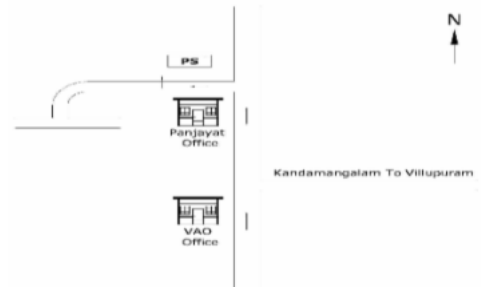

Google Map View

Polling Station Building Front View

Polling Station Front View

Cad View

Key MAP View

சட்டமன்றத் தொகுதியின் எண் மற்றும் பெயர் : 74-விழுப்புரம்
பிரிவு எண் மற்றும் பெயர் 1-மரகதபுரம் (வ.கி) & (ஊ), பெருமாள் கோயில் தெரு