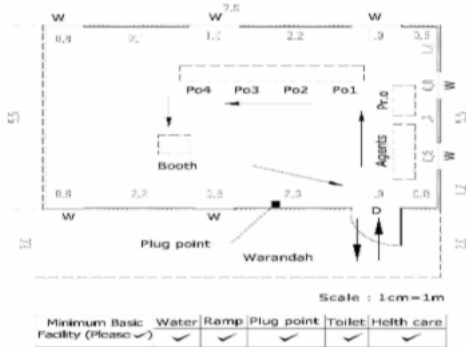

Google Map View

Polling Station Building Front View

Polling Station Front View

Cad View

Key MAP View

சட்டமன்றத் தொகுதியின் எண் மற்றும் பெயர் : 74-விழுப்புரம்
பிரிவு எண் மற்றும் பெயர் 1-மரகதபுரம் (வ.கி) & (ஊ), பெருமாள் கோயில் தெரு