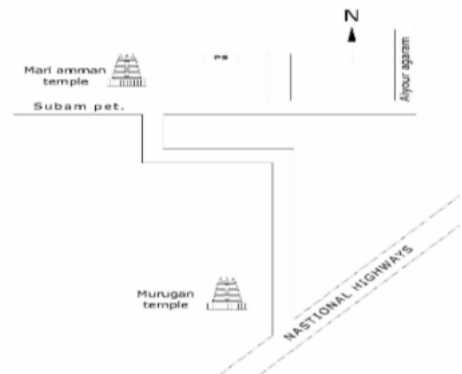

Google Map View

Polling Station Building Front View

Polling Station Front View

Cad View

Key MAP View

1 பெயர் : மோகன் தந்தை பெயர் : சிங்காரம் வீட்டு எண் : 1 வயது : 52 பாலினம் : ஆண்	XGI0983403 Photo is available	2 பெயர் : மாரியப்பன் தந்தை பெயர் : செல்லையன் வீட்டு எண் : 1 வயது : 50 பாலினம் : ஆண்	XGI0983296 Photo is available	3 பெயர் : நேத்ரா கணவர் பெயர் : கோவிந்தசிவா வீட்டு எண் : 1 வயது : 45 பாலினம் : மூன்றாம் பாலினம்	XGI0983460 Photo is available
4 பெயர் : இளமதி தந்தை பெயர் : மணி வீட்டு எண் : 1 வயது : 42 பாலினம் : மூன்றாம் பாலினம்	XGI0983445 Photo is available	5 பெயர் : அபிராமி கணவர் பெயர் : செல்வக்குமரன் வீட்டு எண் : 1 வயது : 41 பாலினம் : பெண்	XGI2275774 Photo is available	6 பெயர் : மலர்செல்வி கணவர் பெயர் : ராஜா வீட்டு எண் : 1 வயது : 39 பாலினம் : பெண்	XGI0983452 Photo is available
7 பெயர் : ராஜகுமாரி கணவர் பெயர் : சுந்தரேசன் வீட்டு எண் : 1 வயது : 36 பாலினம் : பெண்	XGI1272244 Photo is available	8 பெயர் : புஷ்பா கணவர் பெயர் : ரவிக்குமார் வீட்டு எண் : 1 வயது : 31 பாலினம் : பெண்	XGI0983338 Photo is available	9 பெயர் : பிரேமா தந்தை பெயர் : சுப்ரமணி வீட்டு எண் : 1 வயது : 30 பாலினம் : பெண்	XGI0983411 Photo is available
10 பெயர் : பிரித்திவிராஜ் தாயின் பெயர் : தனபாக்கியம் வீட்டு எண் : 1 வயது : 26 பாலினம் : ஆண்	XGI2279883 Photo is available	11 பெயர் : வனிதா தந்தை பெயர் : நாகமுத்து வீட்டு எண் : 1 வயது : 23 பாலினம் : பெண்	XGI2279925 Photo is available	12 பெயர் : சக்திவேல் தந்தை பெயர் : பூபாலன் வீட்டு எண் : 1/37 வயது : 26 பாலினம் : ஆண்	XGI2161651 Photo is available
13 பெயர் : புகழேந்தி தந்தை பெயர் : ராமநாதன் வீட்டு எண் : 1/60 வயது : 34 பாலினம் : ஆண்	XGI0557769 Photo is available	14 பெயர் : ஐஸ்வர்யா தந்தை பெயர் : ஐயப்பன் வீட்டு எண் : 1/189ஏ வயது : 25 பாலினம் : பெண்	XGI2161933 Photo is available	15 பெயர் : கோவிந்தசாமி தந்தை பெயர் : மாயவன் வீட்டு எண் : 2 வயது : 48 பாலினம் : ஆண்	XGI0291518 Photo is available
16 பெயர் : எழிலரசன் செ தந்தை பெயர் : செல்வராசு வீட்டு எண் : 2 வயது : 36 பாலினம் : ஆண்	XGI0291617 Photo is available	17 பெயர் : உலகநாதன் தந்தை பெயர் : அன்பகழன் வீட்டு எண் : 2 வயது : 34 பாலினம் : ஆண்	XGI0291625 Photo is available	18 பெயர் : கவியரசன் தந்தை பெயர் : செல்வராஜ் வீட்டு எண் : 2 வயது : 34 பாலினம் : ஆண்	XGI0291591 Photo is available
19 பெயர் : சூரியகலா கணவர் பெயர் : உதயகுமார் வீட்டு எண் : 2 வயது : 34 பாலினம் : பெண்	XGI0869750 Photo is available	20 பெயர் : வெங்கடாஜலபதி தந்தை பெயர் : மொட்டையன் வீட்டு எண் : 2 வயது : 32 பாலினம் : ஆண்	XGI0869685 Photo is available	21 பெயர் : கலையரசன் தந்தை பெயர் : வீரமணி வீட்டு எண் : 2 வயது : 27 பாலினம் : ஆண்	XGI1272384 Photo is available
22 பெயர் : பிரியதர்ஷினி ரா தந்தை பெயர் : ராஜசேகர் வீட்டு எண் : 2/2 வயது : 21 பாலினம் : பெண்	XGI2503639 Photo is available	23 பெயர் : வித்யா கணவர் பெயர் : எழிலரசன் வீட்டு எண் : 2/3 வயது : 31 பாலினம் : பெண்	XGI1338409 Photo is available	24 பெயர் : அன்பரசி கணவர் பெயர் : கவியரசன் வீட்டு எண் : 2/3 வயது : 25 பாலினம் : பெண்	XGI1443027 Photo is available
25 பெயர் : ஜெயபுரி தந்தை பெயர் : ராஜா வீட்டு எண் : 2/7 வயது : 23 பாலினம் : பெண்	XGI2279800 Photo is available	26 பெயர் : நவநீதம் ராஜா தந்தை பெயர் : ராஜா வீட்டு எண் : 2/7 வயது : 21 பாலினம் : பெண்	XGI2415008 Photo is available	27 பெயர் : பிரியதர்ஷினி தந்தை பெயர் : செந்தில் குமார் வீட்டு எண் : 2-9 வயது : 25 பாலினம் : பெண்	XGI2029965 Photo is available
28 பெயர் : சதிஷ்குமார் தந்தை பெயர் : செந்தில்குமார் வீட்டு எண் : 2/9 வயது : 23 பாலினம் : ஆண்	XGI2161883 Photo is available	29 பெயர் : ராகுல்பிரசாத் தந்தை பெயர் : வேலுமணி வீட்டு எண் : 2-10 வயது : 28 பாலினம் : ஆண்	XGI1272327 Photo is available	30 பெயர் : சூரியபிரகாஷ் தந்தை பெயர் : வேலுமணி வீட்டு எண் : 2/10 வயது : 23 பாலினம் : ஆண்	XGI2161891 Photo is available