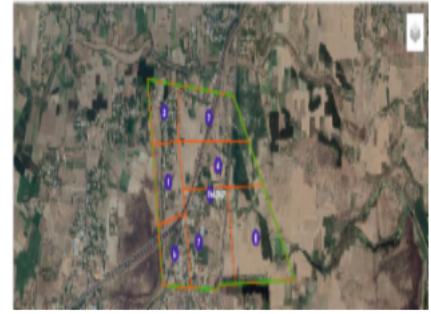

Google Map View