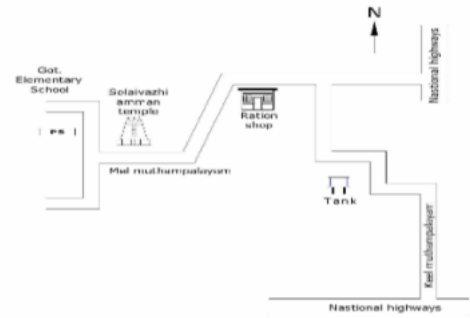

Google Map View

Polling Station Building Front View

Polling Station Front View

Cad View

Key MAP View

1 பெயர் : ராணி கணவர் பெயர் : அய்யனார் வீட்டு எண் : 1 வயது : 67 பாலினம் : பெண் Photo is available XGI1754274	2 பெயர் : பிரபன்ராஜ் தந்தை பெயர் : ராமலிங்கம் வீட்டு எண் : 1-32 வயது : 29 பாலினம் : ஆண் Photo is available XGI1097013	3 பெயர் : முருகன் தந்தை பெயர் : அய்யனார் வீட்டு எண் : 2 வயது : 58 பாலினம் : ஆண் Photo is available MBZ3511086
4 பெயர் : மஞ்சளா கணவர் பெயர் : முருகன் வீட்டு எண் : 2 வயது : 48 பாலினம் : பெண் Photo is available MBZ5051792	5 பெயர் : ரீட்டா தந்தை பெயர் : பிரகாஷ் வீட்டு எண் : 2 வயது : 35 பாலினம் : பெண் Photo is available XGI1206523	6 பெயர் : இருசம்மாள் கணவர் பெயர் : மணி வீட்டு எண் : 3 வயது : 67 பாலினம் : பெண் Photo is available XGI1754282
7 பெயர் : ஆனந்த் தந்தை பெயர் : முருகன் வீட்டு எண் : 3-2 வயது : 29 பாலினம் : ஆண் Photo is available XGI1097005	8 பெயர் : அனுசுயா தந்தை பெயர் : முருகன் வீட்டு எண் : 3/2 வயது : 26 பாலினம் : பெண் Photo is available XGI1423623	9 பெயர் : மதுரை தந்தை பெயர் : மணி வீட்டு எண் : 3-3 வயது : 35 பாலினம் : ஆண் Photo is available XGI0740738
10 பெயர் : தினேஷ் தந்தை பெயர் : செல்வம் வீட்டு எண் : 3/4 வயது : 26 பாலினம் : ஆண் Photo is available XGI1466622	11 பெயர் : ரீனா தந்தை பெயர் : ஜெயமுர்த்தி வீட்டு எண் : 3/6 வயது : 25 பாலினம் : பெண் Photo is available XGI2087716	12 பெயர் : கலைச்செல்வி கணவர் பெயர் : அருள் வீட்டு எண் : 3-8 வயது : 38 பாலினம் : பெண் Photo is available XGI0740969
13 பெயர் : பூங்கொடி கணவர் பெயர் : சிவா வீட்டு எண் : 3-18 வயது : 39 பாலினம் : பெண் Photo is available XGI0740753	14 பெயர் : மணிகண்டன் தந்தை பெயர் : ராஜாராமன் வீட்டு எண் : 3-20 வயது : 33 பாலினம் : ஆண் Photo is available XGI0983510	15 பெயர் : மாணிக்கம் தந்தை பெயர் : ராஜாராமன் வீட்டு எண் : 3-20 வயது : 30 பாலினம் : ஆண் Photo is available XGI0983528
16 பெயர் : ராஜேஸ்வரி தந்தை பெயர் : முருகன் வீட்டு எண் : 3-23 வயது : 25 பாலினம் : பெண் Photo is available XGI2014835	17 பெயர் : கலியமுர்த்தி தந்தை பெயர் : முருகன் வீட்டு எண் : 3/23 வயது : 23 பாலினம் : ஆண் Photo is available XGI2129237	18 பெயர் : நேத்தாஜி சுபாஷ் சந்திர்போஸ் தந்தை பெயர் : செல்வம் வீட்டு எண் : 3-29 வயது : 33 பாலினம் : ஆண் Photo is available XGI0557892
19 பெயர் : முத்தமிழ் தந்தை பெயர் : முருகன் வீட்டு எண் : 3-38 வயது : 28 பாலினம் : பெண் Photo is available XGI1158583	20 பெயர் : கலையரசி கணவர் பெயர் : சுந்தர்ராஜன் வீட்டு எண் : 3-69 வயது : 40 பாலினம் : பெண் Photo is available XGI0983817	21 பெயர் : சுபேதா தந்தை பெயர் : தங்கராசு வீட்டு எண் : 3-70 வயது : 24 பாலினம் : பெண் Photo is available XGI2015014
22 பெயர் : தனஞ்செயன் தந்தை பெயர் : கிருஷ்ணமூர்த்தி வீட்டு எண் : 3-87 வயது : 38 பாலினம் : ஆண் Photo is available XGI0740993	23 பெயர் : குணசீவன் ச தந்தை பெயர் : சங்கர் வீட்டு எண் : 3/108 வயது : 19 பாலினம் : ஆண் Photo is available XGI2517233	24 பெயர் : விஜயலதா கணவர் பெயர் : பிரகாஷ் வீட்டு எண் : 3-114 வயது : 37 பாலினம் : பெண் Photo is available XGI0457895
25 பெயர் : இந்து வெங்கடேசன் கணவர் பெயர் : வெங்கடேசன் கணவர் வீட்டு எண் : 3/118 வயது : 29 பாலினம் : பெண் Photo is available XGI2230837	26 பெயர் : சரண்ராஜ் தந்தை பெயர் : ரங்கநாதன் வீட்டு எண் : 3-128 வயது : 36 பாலினம் : ஆண் Photo is available XGI0169326	27 பெயர் : சத்தியா கணவர் பெயர் : சம்பத் வீட்டு எண் : 3-132 வயது : 36 பாலினம் : பெண் Photo is available XGI1097096
28 பெயர் : தமிழ்ச்செல்வி கணவர் பெயர் : நந்தகோபால் வீட்டு எண் : 3-147A வயது : 42 பாலினம் : பெண் Photo is available MBZ1158146	29 பெயர் : தேவி கணவர் பெயர் : குமார் வீட்டு எண் : 3-147A வயது : 38 பாலினம் : பெண் Photo is available XGI1272541	30 பெயர் : நவீன்குமார் மூர்த்தி தந்தை பெயர் : மூர்த்தி கிருஷ்ணன் வீட்டு எண் : 3/153 வயது : 20 பாலினம் : ஆண் Photo is available XGI2423572