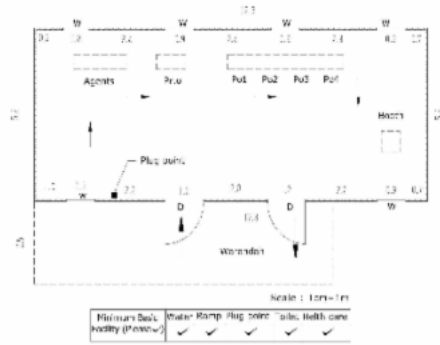

Google Map View

Polling Station Building Front View

Polling Station Front View

Cad View

Key MAP View

1 பெயர் : ராணி கணவர் பெயர் : அய்யனார் வீட்டு எண் : 1 வயது : 67 பாலினம் : பெண் Photo is available XGI1754274	2 பெயர் : பிரபன்ராஜ் தந்தை பெயர் : ராமலிங்கம் வீட்டு எண் : 1-32 வயது : 29 பாலினம் : ஆண் Photo is available XGI1097013	3 பெயர் : முருகன் தந்தை பெயர் : அய்யனார் வீட்டு எண் : 2 வயது : 58 பாலினம் : ஆண் Photo is available MBZ3511086
4 பெயர் : மஞ்சளா கணவர் பெயர் : முருகன் வீட்டு எண் : 2 வயது : 48 பாலினம் : பெண் Photo is available MBZ5051792	5 பெயர் : ரீட்டா தந்தை பெயர் : பிரகாஷ் வீட்டு எண் : 2 வயது : 35 பாலினம் : பெண் Photo is available XGI1206523	6 பெயர் : இருசம்மாள் கணவர் பெயர் : மணி வீட்டு எண் : 3 வயது : 67 பாலினம் : பெண் Photo is available XGI1754282
7 பெயர் : ஆனந்த் தந்தை பெயர் : முருகன் வீட்டு எண் : 3-2 வயது : 29 பாலினம் : ஆண் Photo is available XGI1097005	8 பெயர் : அனுசுயா தந்தை பெயர் : முருகன் வீட்டு எண் : 3/2 வயது : 26 பாலினம் : பெண் Photo is available XGI1423623	9 பெயர் : மதுரை தந்தை பெயர் : மணி வீட்டு எண் : 3-3 வயது : 35 பாலினம் : ஆண் Photo is available XGI0740738
10 பெயர் : தினேஷ் தந்தை பெயர் : செல்வம் வீட்டு எண் : 3/4 வயது : 26 பாலினம் : ஆண் Photo is available XGI1466622	11 பெயர் : ரீனா தந்தை பெயர் : ஜெயமுர்த்தி வீட்டு எண் : 3/6 வயது : 25 பாலினம் : பெண் Photo is available XGI2087716	12 பெயர் : கலைச்செல்வி கணவர் பெயர் : அருள் வீட்டு எண் : 3-8 வயது : 38 பாலினம் : பெண் Photo is available XGI0740969
13 பெயர் : பூங்கொடி கணவர் பெயர் : சிவா வீட்டு எண் : 3-18 வயது : 39 பாலினம் : பெண் Photo is available XGI0740753	14 பெயர் : மணிகண்டன் தந்தை பெயர் : ராஜாராமன் வீட்டு எண் : 3-20 வயது : 33 பாலினம் : ஆண் Photo is available XGI0983510	15 பெயர் : மாணிக்கம் தந்தை பெயர் : ராஜாராமன் வீட்டு எண் : 3-20 வயது : 30 பாலினம் : ஆண் Photo is available XGI0983528
16 பெயர் : ராஜேஸ்வரி தந்தை பெயர் : முருகன் வீட்டு எண் : 3-23 வயது : 25 பாலினம் : பெண் Photo is available XGI2014835	17 பெயர் : கலியமுர்த்தி தந்தை பெயர் : முருகன் வீட்டு எண் : 3/23 வயது : 23 பாலினம் : ஆண் Photo is available XGI2129237	18 பெயர் : நேத்தாஜி சுபாஷ் சந்திர்போஸ் தந்தை பெயர் : செல்வம் வீட்டு எண் : 3-29 வயது : 33 பாலினம் : ஆண் Photo is available XGI0557892
19 பெயர் : முத்தமிழ் தந்தை பெயர் : முருகன் வீட்டு எண் : 3-38 வயது : 28 பாலினம் : பெண் Photo is available XGI1158583	20 பெயர் : கலையரசி கணவர் பெயர் : சுந்தர்ராஜன் வீட்டு எண் : 3-69 வயது : 40 பாலினம் : பெண் Photo is available XGI0983817	21 பெயர் : சுபேதா தந்தை பெயர் : தங்கராசு வீட்டு எண் : 3-70 வயது : 24 பாலினம் : பெண் Photo is available XGI2015014
22 பெயர் : தனஞ்செயன் தந்தை பெயர் : கிருஷ்ணமூர்த்தி வீட்டு எண் : 3-87 வயது : 38 பாலினம் : ஆண் Photo is available XGI0740993	23 பெயர் : குணசீவன் ச தந்தை பெயர் : சங்கர் வீட்டு எண் : 3/108 வயது : 19 பாலினம் : ஆண் Photo is available XGI2517233	24 பெயர் : விஜயலதா கணவர் பெயர் : பிரகாஷ் வீட்டு எண் : 3-114 வயது : 37 பாலினம் : பெண் Photo is available XGI0457895
25 பெயர் : இந்து வெங்கடேசன் கணவர் பெயர் : வெங்கடேசன் கணவர் வீட்டு எண் : 3/118 வயது : 29 பாலினம் : பெண் Photo is available XGI2230837	26 பெயர் : சரண்ராஜ் தந்தை பெயர் : ரங்கநாதன் வீட்டு எண் : 3-128 வயது : 36 பாலினம் : ஆண் Photo is available XGI0169326	27 பெயர் : சத்தியா கணவர் பெயர் : சம்பத் வீட்டு எண் : 3-132 வயது : 36 பாலினம் : பெண் Photo is available XGI1097096
28 பெயர் : தமிழ்ச்செல்வி கணவர் பெயர் : நந்தகோபால் வீட்டு எண் : 3-147A வயது : 42 பாலினம் : பெண் Photo is available MBZ1158146	29 பெயர் : தேவி கணவர் பெயர் : குமார் வீட்டு எண் : 3-147A வயது : 38 பாலினம் : பெண் Photo is available XGI1272541	30 பெயர் : நவீன்குமார் மூர்த்தி தந்தை பெயர் : மூர்த்தி கிருஷ்ணன் வீட்டு எண் : 3/153 வயது : 20 பாலினம் : ஆண் Photo is available XGI2423572