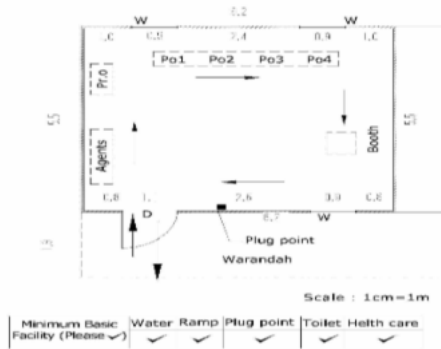

Google Map View

Polling Station Building Front View

Polling Station Front View

Cad View

Key MAP View

1 பெயர் : ஷாலினிதேவி தந்தை பெயர் : குருநாதன் வீட்டு எண் : 0 வயது : 23 பாலினம் : பெண் Photo is available	XGI2356160	2 பெயர் : கார்த்திக்ராஜா ரா தந்தை பெயர் : ராஜா வீட்டு எண் : 0 வயது : 20 பாலினம் : ஆண் Photo is available	XGI2431021	Q 3 பெயர் : சந்திரலேகா கணவர் பெயர் : சரவணன் வீட்டு எண் : 1 வயது : 42 பாலினம் : பெண் Photo is available	XGI0617217
# 4 பெயர் : சங்கரி கணவர் பெயர் : மணிகண்டன் வீட்டு எண் : 5/16 வயது : 26 பாலினம் : பெண் Photo is available	XGI2160703	5 பெயர் : ராஜா தந்தை பெயர் : சரவணன் வீட்டு எண் : 1 வயது : 23 பாலினம் : ஆண் Photo is available	XGI2160836	6 பெயர் : ஆனந்தராஜ் தந்தை பெயர் : மணிவேல் வீட்டு எண் : 1 வயது : 23 பாலினம் : ஆண் Photo is available	XGI2160950
7 பெயர் : தமிழ்இலக்கியா தந்தை பெயர் : பன்னீர்செல்வம் வீட்டு எண் : 2 வயது : 31 பாலினம் : பெண் Photo is available	XGI1049212	8 பெயர் : ரகுராமன் தந்தை பெயர் : சிங்காரம் வீட்டு எண் : 2 வயது : 23 பாலினம் : ஆண் Photo is available	XGI2160646	9 பெயர் : ரீனா தந்தை பெயர் : சக்திவேல் வீட்டு எண் : 2 வயது : 23 பாலினம் : பெண் Photo is available	XGI2160893
10 பெயர் : சந்தியா தாயின் பெயர் : வீரபத்திரன் வீட்டு எண் : 2 வயது : 23 பாலினம் : பெண் Photo is available	XGI2160935	11 பெயர் : சூரியாவதி கணவர் பெயர் : சந்திரசேகர் வீட்டு எண் : 2/70 வயது : 55 பாலினம் : பெண் Photo is available	XGI2352524	12 பெயர் : சூர்மணி தந்தை பெயர் : சக்திவேல் வீட்டு எண் : 3/4 வயது : 20 பாலினம் : பெண் Photo is available	XGI2352490
13 பெயர் : முத்துகுமரன் தந்தை பெயர் : ராஜாராமன் வீட்டு எண் : 3-56 வயது : 34 பாலினம் : ஆண் Photo is available	XGI0617258	14 பெயர் : சே பிரதீப் தந்தை பெயர் : சேதுபதி வீட்டு எண் : 3/289ஏ வயது : 24 பாலினம் : ஆண் Photo is available	XGI2501070	15 பெயர் : தமிழரசன் தந்தை பெயர் : சக்திவேல் வீட்டு எண் : 3-306 வயது : 30 பாலினம் : ஆண் Photo is available	XGI0984047
16 பெயர் : பவானி கணவர் பெயர் : சிவகுரு வீட்டு எண் : 3/316ஏ வயது : 39 பாலினம் : பெண் Photo is available	XGI0984054	# 17 பெயர் : கோபாலகிருஷ்ணன் தந்தை பெயர் : நாகராஜன் வீட்டு எண் : 168 வயது : 32 பாலினம் : ஆண் Photo is available	XGI0870360	18 பெயர் : சந்தோஷம் கணவர் பெயர் : ஏழுமலை வீட்டு எண் : 3ஏ வயது : 57 பாலினம் : பெண் Photo is available	XGI1690841
19 பெயர் : ராஜகோபால் தந்தை பெயர் : அப்பாசாமி வீட்டு எண் : 4 வயது : 74 பாலினம் : ஆண் Photo is available	XGI1757327	20 பெயர் : சக்கரவர்த்தி தந்தை பெயர் : துரைசாமி வீட்டு எண் : 4 வயது : 72 பாலினம் : ஆண் Photo is available	XGI1757335	21 பெயர் : மங்கவரம் கணவர் பெயர் : ராஜகோபால் வீட்டு எண் : 4 வயது : 71 பாலினம் : பெண் Photo is available	XGI1757343
22 பெயர் : இராசப்பன் தந்தை பெயர் : நாராயணன் வீட்டு எண் : 4 வயது : 71 பாலினம் : ஆண் Photo is available	MBZ1424399	23 பெயர் : பெருமாள் தந்தை பெயர் : திருமால் வீட்டு எண் : 4 வயது : 68 பாலினம் : ஆண் Photo is available	MBZ1159334	24 பெயர் : சுந்தரமூர்த்தி தந்தை பெயர் : வெங்கடசாமி வீட்டு எண் : 4 வயது : 67 பாலினம் : ஆண் Photo is available	XGI1757350
25 பெயர் : ஜெயராமன் தந்தை பெயர் : பெரியசாமி வீட்டு எண் : 4 வயது : 67 பாலினம் : ஆண் Photo is available	XGI1757368	26 பெயர் : சின்னப்பா கணவர் பெயர் : சக்கரவர்த்தி வீட்டு எண் : 4 வயது : 66 பாலினம் : பெண் Photo is available	XGI1757376	27 பெயர் : இராஜேந்திரன் தந்தை பெயர் : அரிகிருஷ்ணன் வீட்டு எண் : 4 வயது : 65 பாலினம் : ஆண் Photo is available	MBZ1159342
28 பெயர் : பானுமதி கணவர் பெயர் : பெருமாள் வீட்டு எண் : 4 வயது : 63 பாலினம் : பெண் Photo is available	XGI1757384	29 பெயர் : தனசு கணவர் பெயர் : சுந்தரமூர்த்தி வீட்டு எண் : 4 வயது : 62 பாலினம் : பெண் Photo is available	XGI1757392	30 பெயர் : சரோஜா கணவர் பெயர் : இராசப்பன் வீட்டு எண் : 4 வயது : 61 பாலினம் : பெண் Photo is available	XGI1757400