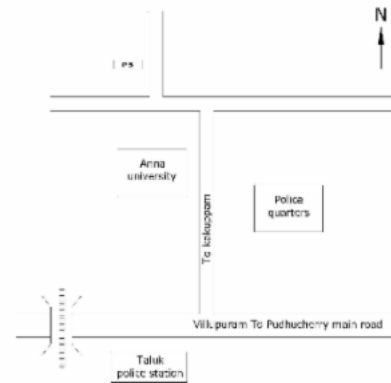

Google Map View

Polling Station Building Front View

Polling Station Front View

Cad View

Key MAP View

சட்டமன்றத் தொகுதியின் எண் மற்றும் பெயர் : 74-விழுப்புரம்  
பிரிவு எண் மற்றும் பெயர் 1-விழுப்புரம் (நகராட்சி), வார்டு எண் 4 மேட்டு தெரு