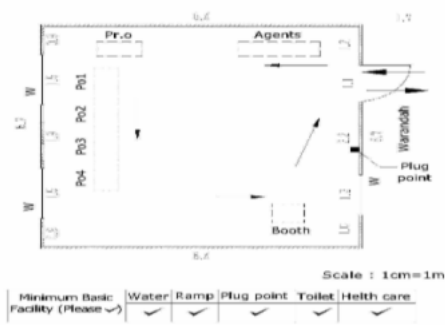

Google Map View

Polling Station Building Front View

Polling Station Front View

Cad View

Key MAP View

சட்டமன்றத் தொகுதியின் எண் மற்றும் பெயர் : 74-விழுப்புரம்  
பிரிவு எண் மற்றும் பெயர் 1-விழுப்புரம் (நகராட்சி), வார்டு எண் 4 மேட்டு தெரு