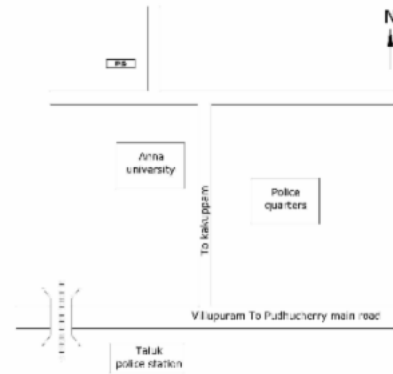

Google Map View

Polling Station Building Front View

Polling Station Front View

Cad View

Key MAP View

சட்டமன்றத் தொகுதியின் எண் மற்றும் பெயர் : 74-விழுப்புரம்  
பிரிவு எண் மற்றும் பெயர் 1-விழுப்புரம் (நகராட்சி), வார்டு எண் 7 இந்திரா நகர்