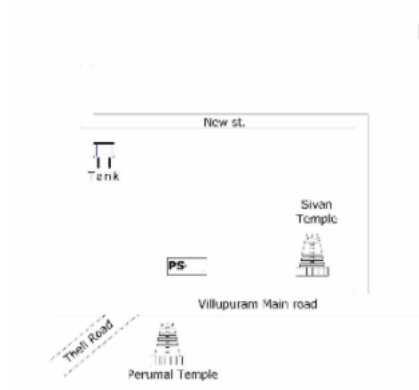

Cad View

Key MAP View