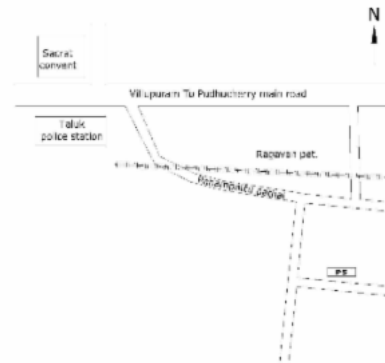

Google Map View

Polling Station Building Front View

Polling Station Front View

Cad View

Key MAP View

சட்டமன்றத் தொகுதியின் எண் மற்றும் பெயர் : 74-விழுப்புரம்
பிரிவு எண் மற்றும் பெயர் 1-விழுப்புரம் (நகராட்சி), வார்டு எண் 42 பொன்னாங்குப்பம்