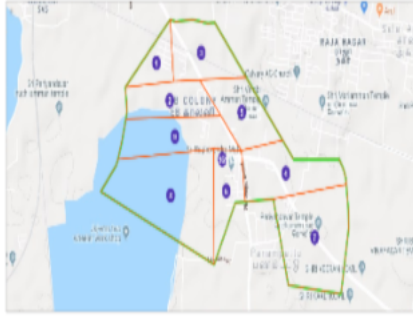

Nazri Naksha