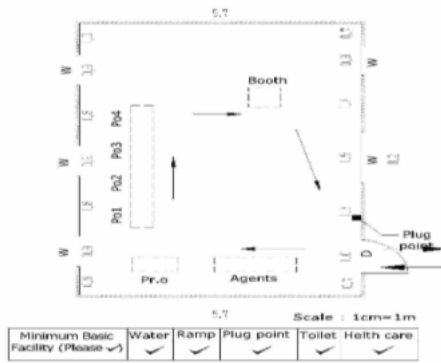

Google Map View

Polling Station Building Front View

Polling Station Front View

Cad View

Key MAP View

சட்டமன்றத் தொகுதியின் எண் மற்றும் பெயர் : 74-விழுப்புரம்
பிரிவு எண் மற்றும் பெயர் 1-விழுப்புரம் (நகராட்சி), வார்டு எண் 42 பொன்னாங்குப்பம்