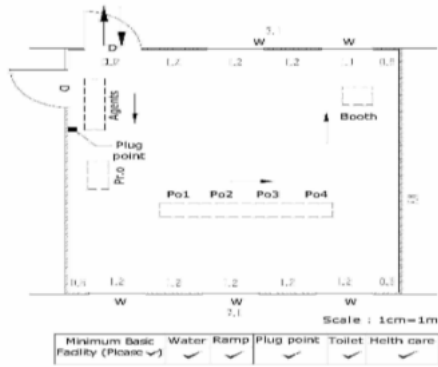

Google Map View

Polling Station Building Front View

Polling Station Front View

Cad View

Key MAP View

1 பெயர் : பழனிச்சாமி தந்தை பெயர்: நடேசன் வீட்டு எண் : 1 வயது : 70 பாலினம் : ஆண்	MBZ3299369 Photo is available	2 பெயர் : சரவணன் தந்தை பெயர்: பழனிச்சாமி வீட்டு எண் : 1 வயது : 50 பாலினம் : ஆண்	MBZ1328814 Photo is available	3 பெயர் : சந்திரா கணவர் பெயர்: பழனிச்சாமி வீட்டு எண் : 1 வயது : 48 பாலினம் : பெண்	MBZ1328418 Photo is available
4 பெயர் : வனசா கணவர் பெயர்: பழனிச்சாமி வீட்டு எண் : 1 வயது : 44 பாலினம் : பெண்	MBZ3299351 Photo is available	S 5 பெயர் : ஜெயபிரகாஷ் தந்தை பெயர்: குமார் வீட்டு எண் : 1 வயது : 30 பாலினம் : ஆண்	XGI0987834 Photo is available	6 பெயர் : தனசேகரன் தந்தை பெயர்: கந்தசாமி வீட்டு எண் : 2 வயது : 78 பாலினம் : ஆண்	XGI1710128 Photo is available
7 பெயர் : சந்திரசேகரன் தந்தை பெயர்: கந்தசாமி வீட்டு எண் : 2 வயது : 76 பாலினம் : ஆண்	XGI1710136 Photo is available	8 பெயர் : யோகராணி கணவர் பெயர்: தனசேகரன் வீட்டு எண் : 2 வயது : 68 பாலினம் : பெண்	XGI1710144 Photo is available	9 பெயர் : சந்திரபிரபா கணவர் பெயர்: சந்திரசேகரன் வீட்டு எண் : 2 வயது : 67 பாலினம் : பெண்	XGI1710151 Photo is available
10 பெயர் : வைரமணி தந்தை பெயர்: தனசேகரன் வீட்டு எண் : 2 வயது : 49 பாலினம் : ஆண்	XGI1710169 Photo is available	11 பெயர் : ஜூலினாமேரி கணவர் பெயர்: செளந்தராஜ் வீட்டு எண் : 2 வயது : 45 பாலினம் : பெண்	XGI2156602 Photo is available	12 பெயர் : மலர்விழி கணவர் பெயர்: வைரமணி வீட்டு எண் : 2 வயது : 43 பாலினம் : பெண்	XGI0464057 Photo is available
13 பெயர் : வேல்முருகன் தந்தை பெயர்: தனசேகரன் வீட்டு எண் : 2 வயது : 41 பாலினம் : ஆண்	XGI0463604 Photo is available	14 பெயர் : ஏங்கல்ஸ் தந்தை பெயர்: செளந்தராஜ் வீட்டு எண் : 2 வயது : 28 பாலினம் : ஆண்	XGI2156537 Photo is available	15 பெயர் : ஜென்னி தந்தை பெயர்: செளந்தராஜ் வீட்டு எண் : 2 வயது : 26 பாலினம் : பெண்	XGI2156750 Photo is available
# 16 பெயர் : கிருஷ்ணமூர்த்தி கணவர் பெயர்: கந்தசாமி வீட்டு எண் : 3 வயது : 83 பாலினம் : ஆண்	XGI1710177 Photo is available	17 பெயர் : சோதி கணவர் பெயர்: கிருஷ்ணமூர்த்தி வீட்டு எண் : 3 வயது : 76 பாலினம் : பெண்	XGI1710185 Photo is available	# 18 பெயர் : ரமேஷ் கி தந்தை பெயர்: கிருஷ்ணமூர்த்தி வீட்டு எண் : 3 வயது : 53 பாலினம் : ஆண்	XGI1710193 Photo is available
19 பெயர் : ராஜேஷ் தந்தை பெயர்: கிருஷ்ணமூர்த்தி வீட்டு எண் : 3 வயது : 51 பாலினம் : ஆண்	XGI1710201 Photo is available	20 பெயர் : ஞானேஸ்வரி கணவர் பெயர்: ராஜேஷ் வீட்டு எண் : 3 வயது : 42 பாலினம் : பெண்	XGI0461236 Photo is available	21 பெயர் : புருஷோத்தமன் தந்தை பெயர்: தியாகராஜன் வீட்டு எண் : 5/12 வயது : 69 பாலினம் : ஆண்	XGI2156479 Photo is available
22 பெயர் : ஷோபனா சிவகுமார் கணவர் பெயர்: சிவகுமார் வீட்டு எண் : 16 வயது : 43 பாலினம் : பெண்	XGI0170183 Photo is available	23 பெயர் : சிவராமன் தந்தை பெயர்: முத்துகுமாரசாமி வீட்டு எண் : 18 வயது : 28 பாலினம் : ஆண்	XGI2174266 Photo is available	24 பெயர் : கார்த்திகேயன் தந்தை பெயர்: நீதிமோகன் வீட்டு எண் : 20 வயது : 34 பாலினம் : ஆண்	XGI2157303 Photo is available
25 பெயர் : பன்னீர்செல்வம் தந்தை பெயர்: வேலு வீட்டு எண் : 24 வயது : 47 பாலினம் : ஆண்	XGI2161149 Photo is available	26 பெயர் : சிவபெருமாள் தந்தை பெயர்: மணிக்க ஆசாரி வீட்டு எண் : 26 வயது : 68 பாலினம் : ஆண்	XGI1387281 Photo is available	27 பெயர் : சரோஜா கணவர் பெயர்: சிவபெருமாள் வீட்டு எண் : 26 வயது : 64 பாலினம் : பெண்	XGI1387273 Photo is available
28 பெயர் : செல்வம் தந்தை பெயர்: சிவபெருமாள் வீட்டு எண் : 26 வயது : 42 பாலினம் : ஆண்	XGI1387307 Photo is available	29 பெயர் : சாந்தி தந்தை பெயர்: சிவபெருமாள் வீட்டு எண் : 26 வயது : 40 பாலினம் : பெண்	XGI1387299 Photo is available	30 பெயர் : பிரசன்னா தந்தை பெயர்: குப்புசாமி வீட்டு எண் : 26பி வயது : 29 பாலினம் : ஆண்	XGI1387158 Photo is available