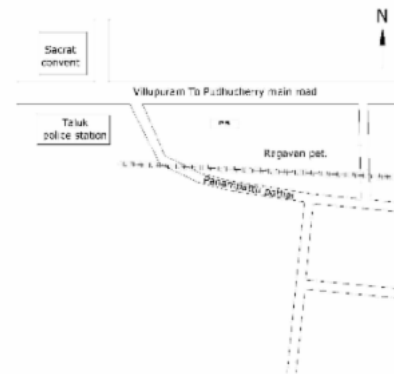

Google Map View

Polling Station Building Front View

Polling Station Front View

Cad View

Key MAP View

1 பெயர் : பழனிச்சாமி தந்தை பெயர்: நடேசன் வீட்டு எண் : 1 வயது : 70 பாலினம் : ஆண்	MBZ3299369 Photo is available	2 பெயர் : சரவணன் தந்தை பெயர்: பழனிச்சாமி வீட்டு எண் : 1 வயது : 50 பாலினம் : ஆண்	MBZ1328814 Photo is available	3 பெயர் : சந்திரா கணவர் பெயர்: பழனிச்சாமி வீட்டு எண் : 1 வயது : 48 பாலினம் : பெண்	MBZ1328418 Photo is available
4 பெயர் : வனசா கணவர் பெயர்: பழனிச்சாமி வீட்டு எண் : 1 வயது : 44 பாலினம் : பெண்	MBZ3299351 Photo is available	S 5 பெயர் : ஜெயபிரகாஷ் தந்தை பெயர்: குமார் வீட்டு எண் : 1 வயது : 30 பாலினம் : ஆண்	XGI0987834 Photo is available	6 பெயர் : தனசேகரன் தந்தை பெயர்: கந்தசாமி வீட்டு எண் : 2 வயது : 78 பாலினம் : ஆண்	XGI1710128 Photo is available
7 பெயர் : சந்திரசேகரன் தந்தை பெயர்: கந்தசாமி வீட்டு எண் : 2 வயது : 76 பாலினம் : ஆண்	XGI1710136 Photo is available	8 பெயர் : யோகராணி கணவர் பெயர்: தனசேகரன் வீட்டு எண் : 2 வயது : 68 பாலினம் : பெண்	XGI1710144 Photo is available	9 பெயர் : சந்திரபிரபா கணவர் பெயர்: சந்திரசேகரன் வீட்டு எண் : 2 வயது : 67 பாலினம் : பெண்	XGI1710151 Photo is available
10 பெயர் : வைரமணி தந்தை பெயர்: தனசேகரன் வீட்டு எண் : 2 வயது : 49 பாலினம் : ஆண்	XGI1710169 Photo is available	11 பெயர் : ஜூலினாமேரி கணவர் பெயர்: செளந்தராஜ் வீட்டு எண் : 2 வயது : 45 பாலினம் : பெண்	XGI2156602 Photo is available	12 பெயர் : மலர்விழி கணவர் பெயர்: வைரமணி வீட்டு எண் : 2 வயது : 43 பாலினம் : பெண்	XGI0464057 Photo is available
13 பெயர் : வேல்முருகன் தந்தை பெயர்: தனசேகரன் வீட்டு எண் : 2 வயது : 41 பாலினம் : ஆண்	XGI0463604 Photo is available	14 பெயர் : ஏங்கல்ஸ் தந்தை பெயர்: செளந்தராஜ் வீட்டு எண் : 2 வயது : 28 பாலினம் : ஆண்	XGI2156537 Photo is available	15 பெயர் : ஜென்னி தந்தை பெயர்: செளந்தராஜ் வீட்டு எண் : 2 வயது : 26 பாலினம் : பெண்	XGI2156750 Photo is available
# 16 பெயர் : கிருஷ்ணமூர்த்தி கணவர் பெயர்: கந்தசாமி வீட்டு எண் : 3 வயது : 83 பாலினம் : ஆண்	XGI1710177 Photo is available	17 பெயர் : சோதி கணவர் பெயர்: கிருஷ்ணமூர்த்தி வீட்டு எண் : 3 வயது : 76 பாலினம் : பெண்	XGI1710185 Photo is available	# 18 பெயர் : ரமேஷ் கி தந்தை பெயர்: கிருஷ்ணமூர்த்தி வீட்டு எண் : 3 வயது : 53 பாலினம் : ஆண்	XGI1710193 Photo is available
19 பெயர் : ராஜேஷ் தந்தை பெயர்: கிருஷ்ணமூர்த்தி வீட்டு எண் : 3 வயது : 51 பாலினம் : ஆண்	XGI1710201 Photo is available	20 பெயர் : ஞானேஸ்வரி கணவர் பெயர்: ராஜேஷ் வீட்டு எண் : 3 வயது : 42 பாலினம் : பெண்	XGI0461236 Photo is available	21 பெயர் : புருஷோத்தமன் தந்தை பெயர்: தியாகராஜன் வீட்டு எண் : 5/12 வயது : 69 பாலினம் : ஆண்	XGI2156479 Photo is available
22 பெயர் : ஷோபனா சிவகுமார் கணவர் பெயர்: சிவகுமார் வீட்டு எண் : 16 வயது : 43 பாலினம் : பெண்	XGI0170183 Photo is available	23 பெயர் : சிவராமன் தந்தை பெயர்: முத்துகுமாரசாமி வீட்டு எண் : 18 வயது : 28 பாலினம் : ஆண்	XGI2174266 Photo is available	24 பெயர் : கார்த்திகேயன் தந்தை பெயர்: நீதிமோகன் வீட்டு எண் : 20 வயது : 34 பாலினம் : ஆண்	XGI2157303 Photo is available
25 பெயர் : பன்னீர்செல்வம் தந்தை பெயர்: வேலு வீட்டு எண் : 24 வயது : 47 பாலினம் : ஆண்	XGI2161149 Photo is available	26 பெயர் : சிவபெருமாள் தந்தை பெயர்: மணிக்க ஆசாரி வீட்டு எண் : 26 வயது : 68 பாலினம் : ஆண்	XGI1387281 Photo is available	27 பெயர் : சரோஜா கணவர் பெயர்: சிவபெருமாள் வீட்டு எண் : 26 வயது : 64 பாலினம் : பெண்	XGI1387273 Photo is available
28 பெயர் : செல்வம் தந்தை பெயர்: சிவபெருமாள் வீட்டு எண் : 26 வயது : 42 பாலினம் : ஆண்	XGI1387307 Photo is available	29 பெயர் : சாந்தி தந்தை பெயர்: சிவபெருமாள் வீட்டு எண் : 26 வயது : 40 பாலினம் : பெண்	XGI1387299 Photo is available	30 பெயர் : பிரசன்னா தந்தை பெயர்: குப்புசாமி வீட்டு எண் : 26பி வயது : 29 பாலினம் : ஆண்	XGI1387158 Photo is available