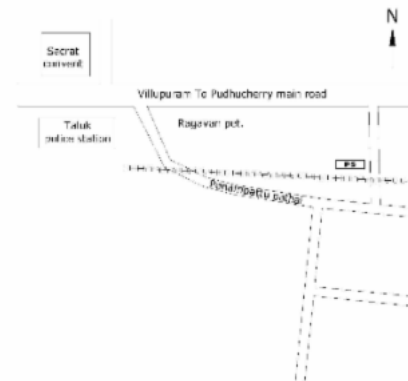

Google Map View

Polling Station Building Front View

Polling Station Front View

Cad View

Key MAP View

சட்டமன்றத் தொகுதியின் எண் மற்றும் பெயர் : 74-விழுப்புரம்
பிரிவு எண் மற்றும் பெயர் 1-விழுப்புரம் (நகராட்சி), வார்டு எண் 30 வசந்தம் நகர்