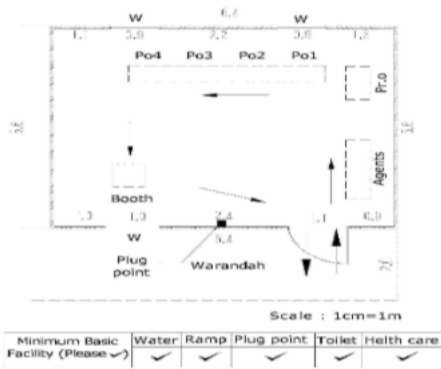

Google Map View

Polling Station Building Front View

Polling Station Front View

Cad View

Key MAP View

சட்டமன்றத் தொகுதியின் எண் மற்றும் பெயர் : 74-விழுப்புரம்
பிரிவு எண் மற்றும் பெயர் 1-விழுப்புரம் (நகராட்சி), வார்டு எண் 30 வசந்தம் நகர்