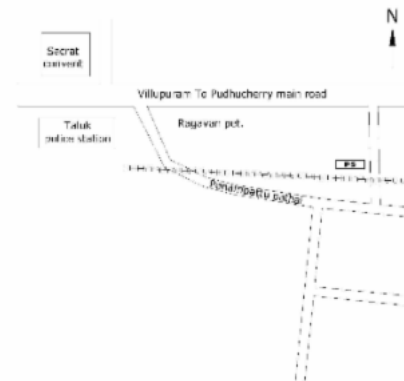

வாக்காளர் பதிவு அலுவலரின்  
கையொப்பம்

Nazri Naksha

Google Map View

Polling Station Building Front View

Polling Station Front View

Cad View

Key MAP View

சட்டமன்றத் தொகுதியின் எண் மற்றும் பெயர் : 74-விழுப்புரம்  
பிரிவு எண் மற்றும் பெயர் 1-விழுப்புரம் (நகராட்சி), வார்டு எண் 30 கே.ஆர்.ஜி. நகர்