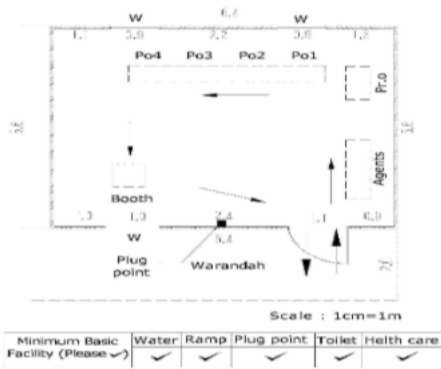

வாக்காளர் பதிவு அலுவலரின்  
கையொப்பம்

Nazri Naksha

Google Map View

Polling Station Building Front View

Polling Station Front View

Cad View

Key MAP View

சட்டமன்றத் தொகுதியின் எண் மற்றும் பெயர் : 74-விழுப்புரம்  
பிரிவு எண் மற்றும் பெயர் 1-விழுப்புரம் (நகராட்சி), வார்டு எண் 30 கே.ஆர்.ஜி. நகர்