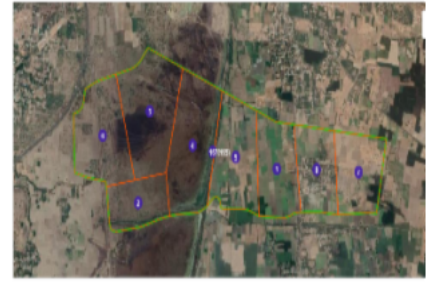

3. வாக்குச் சாவடியின் விவரங்கள்

<p>வாக்குச் சாவடியின் எண் மற்றும் பெயர் :</p> <p>209 - அரசு ஆதிதிராவிடர் நல தொடக்கப்பள்ளி, பாணாம்பட்டு-605103</p> <p>வாக்குச் சாவடியின் முகவரி :</p> <p>அரசு ஆதிதிராவிடர் நல தொடக்கப்பள்ளி, பாணாம்பட்டு-605103</p>	<p>வாக்குச் சாவடியின் வகைப்பாடு (ஆண்/பெண்/பொது)</p>	<p>பொது</p>
	<p>துணை வாக்குச் சாவடிகளின் எண்ணிக்கை :</p>	<p>0</p>

4. வாக்காளர்களின் எண்ணிக்கை

தொடங்கும் வரிசை எண்	முடியும் வரிசை எண்.	நிகர வாக்காளர்களின் எண்ணிக்கை			
		ஆண்	பெண்	மூன்றாம் பாலினம்	மொத்தம்
1	1053	517	525	1	1043

கையொப்பம்

Nazri Naksha

Google Map View

Polling Station Building Front View