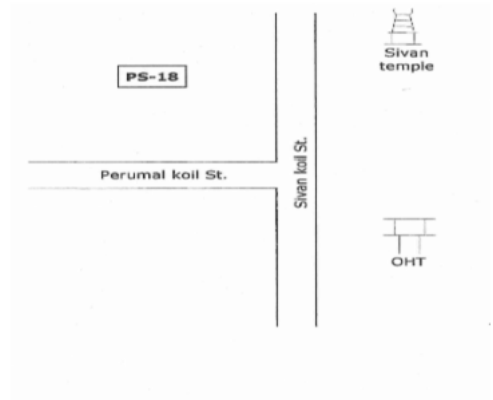

Cad View

Key MAP View