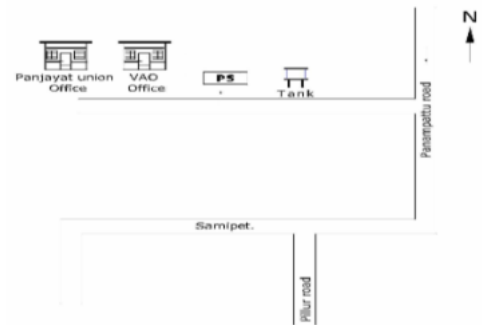

Google Map View

Polling Station Building Front View

Polling Station Front View

Cad View

Key MAP View

1 பெயர் : சாரதாம்பாள் கணவர் பெயர் : அர்சுணன் வீட்டு எண் : 1 வயது : 66 பாலினம் : பெண் Photo is available	MBZ3477726	2 பெயர் : பிரியா கணவர் பெயர் : அய்யனார் வீட்டு எண் : 1/2 வயது : 28 பாலினம் : பெண் Photo is available	XGI1388347	3 பெயர் : மாலதி கணவர் பெயர் : குப்பன் வீட்டு எண் : 1-4 வயது : 40 பாலினம் : பெண் Photo is available	XGI0875534
4 பெயர் : மகாவிஷ்ணு ராதாக்கிரிஷ்ணன் தந்தை பெயர் : ராதாக்கிரிஷ்ணன் வீட்டு எண் : 1/4 வயது : 24 பாலினம் : ஆண் Photo is available	XGI2227593	5 பெயர் : சிவரஞ்சனி தந்தை பெயர் : முருகன் வீட்டு எண் : 1/5 வயது : 19 பாலினம் : பெண் Photo is available	XGI2473098	6 பெயர் : தாமரைச்செல்வி தந்தை பெயர் : கண்ணன் வீட்டு எண் : 1/8 வயது : 33 பாலினம் : பெண் Photo is available	IBI0035923
7 பெயர் : ஆகாஷ்ராஜ் தந்தை பெயர் : செல்வம் வீட்டு எண் : 1/11 வயது : 25 பாலினம் : ஆண் Photo is available	XGI1388495	8 பெயர் : சரண்யா கணவர் பெயர் : வேதவிநாயகம் வீட்டு எண் : 1-14 வயது : 32 பாலினம் : பெண் Photo is available	XGI1101427	9 பெயர் : தேன்மொழி கணவர் பெயர் : வெற்றிச்செல்வன் வீட்டு எண் : 1/14 வயது : 32 பாலினம் : பெண் Photo is available	XGI2327229
10 பெயர் : சந்தனகுமார் தந்தை பெயர் : ராமசந்திரன் வீட்டு எண் : 1/16 வயது : 49 பாலினம் : பெண் Photo is available	XGI1388412	11 பெயர் : ஆதிநாயகி கணவர் பெயர் : சந்தனகுமார் வீட்டு எண் : 1/16 வயது : 44 பாலினம் : பெண் Photo is available	XGI1388404	12 பெயர் : கலைவாணி கணவர் பெயர் : ரகு வீட்டு எண் : 1/23 வயது : 27 பாலினம் : பெண் Photo is available	XGI1327832
13 பெயர் : ஐஸ்வர்யா தந்தை பெயர் : கிருஷ்ணதாஸ் வீட்டு எண் : 1-26 வயது : 33 பாலினம் : பெண் Photo is available	XGI0618959	14 பெயர் : அருணாசலம் தந்தை பெயர் : பரமசிவம் வீட்டு எண் : 1-46 வயது : 23 பாலினம் : ஆண் Photo is available	XGI2190577	S2 15 பெயர் : மௌலிஷா தந்தை பெயர் : சக்தி வீட்டு எண் : 1/63 வயது : 27 பாலினம் : பெண் Photo is available	XGI2190619
16 பெயர் : வினாயகம் தந்தை பெயர் : சீனிவாசன் வீட்டு எண் : 1/111 வயது : 37 பாலினம் : ஆண் Photo is available	XGI1433093	17 பெயர் : அஸ்வினி ல கணவர் பெயர் : செல்வமுத்துக்குமாரசாமி ஏ வீட்டு எண் : 1-113 வயது : 23 பாலினம் : பெண் Photo is available	XGI2180727	# 18 பெயர் : சுவேதா தந்தை பெயர் : குமரவேல் வீட்டு எண் : 1/146 வயது : 23 பாலினம் : பெண் Photo is available	XGI2158145
19 பெயர் : அரிஹரன் தந்தை பெயர் : முருகன் வீட்டு எண் : 1-173 வயது : 24 பாலினம் : ஆண் Photo is available	XGI2084838	20 பெயர் : கற்பகம் கணவர் பெயர் : சிவகணேஷ் வீட்டு எண் : 1-173 வயது : 24 பாலினம் : பெண் Photo is available	XGI2190643	21 பெயர் : மைமூன் ஜிவையரியா கணவர் பெயர் : சையது சைஹாப்தீன் வீட்டு எண் : 1/179 வயது : 25 பாலினம் : பெண் Photo is available	XGI2158384
22 பெயர் : பஸினா ஜின்னீரா கணவர் பெயர் : சையதா இப்ராஹிம் வீட்டு எண் : 1/179 வயது : 25 பாலினம் : பெண் Photo is available	XGI2158285	23 பெயர் : மாணிக்க வாசகன் தந்தை பெயர் : மண்ணாகட்டி வீட்டு எண் : 1/180 வயது : 55 பாலினம் : ஆண் Photo is available	MBZ3194222	24 பெயர் : செளந்தர்யா சண்முகம் தந்தை பெயர் : சண்முகம் வீட்டு எண் : 1/181 வயது : 21 பாலினம் : பெண் Photo is available	XGI2333516
25 பெயர் : அள்ளி கணவர் பெயர் : ஏழுமலை வீட்டு எண் : 1-226 வயது : 55 பாலினம் : பெண் Photo is available	XGI2294544	26 பெயர் : விஜயலட்சுமி கணவர் பெயர் : சரவணன் வீட்டு எண் : 1/231 வயது : 38 பாலினம் : பெண் Photo is available	XGI1438746	27 பெயர் : ஜெயந்தி கணவர் பெயர் : சுரேஷ் வீட்டு எண் : 1-242 வயது : 43 பாலினம் : பெண் Photo is available	XGI0752303
28 பெயர் : சபரிநாதன் தந்தை பெயர் : ரவி வீட்டு எண் : 1-257 வயது : 28 பாலினம் : ஆண் Photo is available	XGI1161181	29 பெயர் : சரசு கணவர் பெயர் : பழனி வீட்டு எண் : 1A வயது : 57 பாலினம் : பெண் Photo is available	XGI1771997	30 பெயர் : சங்கர் தந்தை பெயர் : பழனி வீட்டு எண் : 1A வயது : 49 பாலினம் : ஆண் Photo is available	MBZ3194230