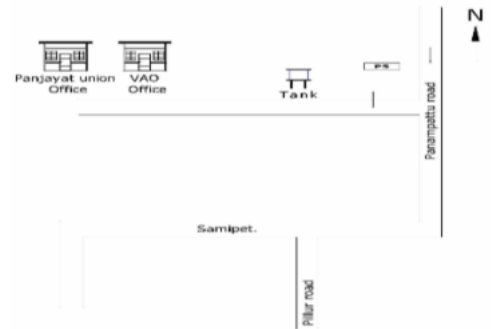

Google Map View

Polling Station Building Front View

Polling Station Front View

Cad View

Key MAP View

சட்டமன்றத் தொகுதியின் எண் மற்றும் பெயர் : 74-விழுப்புரம்
பிரிவு எண் மற்றும் பெயர் 1-ஆனாங்கூர் (வ.கி) & கோலியூர் (ஊ), மாந்தோப்பு தெரு