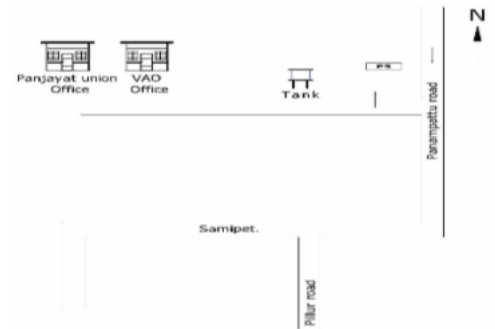

Google Map View

Polling Station Building Front View

Polling Station Front View

Cad View

Key MAP View

சட்டமன்றத் தொகுதியின் எண் மற்றும் பெயர் : 74-விழுப்புரம்
பிரிவு எண் மற்றும் பெயர் 1-ஆனாங்கூர் (வ.கி) & கோலியூரார் (ஊ), வடக்கு தெரு