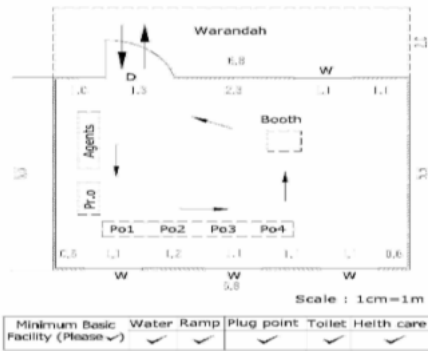

Google Map View

Polling Station Building Front View

Polling Station Front View

Cad View

Key MAP View

1 பெயர் : வாசுகி கணவர் பெயர் : உத்திரன் வீட்டு எண் : 0 வயது : 50 பாலினம் : பெண் Photo is available	XGI2438398	2 பெயர் : குகன் தந்தை பெயர் : குமார் வீட்டு எண் : 0 வயது : 21 பாலினம் : ஆண் Photo is available	XGI2402451	3 பெயர் : பழனியம்மாள் கணவர் பெயர் : செல்வராஜ் வீட்டு எண் : 1 வயது : 54 பாலினம் : பெண் Photo is available	XGI1276385
4 பெயர் : செல்வராஜ் தந்தை பெயர் : பெரியசாமி வீட்டு எண் : 1 வயது : 54 பாலினம் : ஆண் Photo is available	XGI1276393	5 பெயர் : செந்தில் குமார் செல்வராஜ் தந்தை பெயர் : செல்வராஜ் வீட்டு எண் : 1 வயது : 36 பாலினம் : ஆண் Photo is available	XGI2512812	6 பெயர் : திவ்யபாரதி தந்தை பெயர் : செல்வராஜ் வீட்டு எண் : 1 வயது : 33 பாலினம் : பெண் Photo is available	XGI1246941
7 பெயர் : சங்கீத கணவர் பெயர் : செந்தில் குமார் வீட்டு எண் : 1 வயது : 31 பாலினம் : பெண் Photo is available	XGI2512671	8 பெயர் : ஜோதிலட்சுமி கணவர் பெயர் : ஜெயபால் வீட்டு எண் : 1-2A வயது : 40 பாலினம் : பெண் Photo is available	XGI0754788	9 பெயர் : பாலா கணவர் பெயர் : குமார் வீட்டு எண் : 1-7 வயது : 41 பாலினம் : பெண் Photo is available	XGI0372920
10 பெயர் : பிரதீபா தந்தை பெயர் : துரை வீட்டு எண் : 1/8 வயது : 22 பாலினம் : பெண் Photo is available	XGI2266542	11 பெயர் : விக்னேஷ்பாபு ஏழுமலை தந்தை பெயர் : ஏழுமலை வீட்டு எண் : 1/9 வயது : 30 பாலினம் : ஆண் Photo is available	XGI2302040	12 பெயர் : சபரிநாதன் தந்தை பெயர் : வெங்கடேசன் வீட்டு எண் : 1-9 வயது : 29 பாலினம் : ஆண் Photo is available	XGI1276377
13 பெயர் : மகாலட்சுமி கணவர் பெயர் : கதிரேசன் வீட்டு எண் : 1-10A வயது : 40 பாலினம் : பெண் Photo is available	XGI0375105	14 பெயர் : ஆபிதாபேகம் கணவர் பெயர் : ஹக்கீம் வீட்டு எண் : 1-11 வயது : 41 பாலினம் : பெண் Photo is available	XGI0087577	15 பெயர் : ராமு தந்தை பெயர் : நடராஜன் வீட்டு எண் : 1-14A வயது : 70 பாலினம் : ஆண் Photo is available	XGI0189688
16 பெயர் : சண்முகப்பிரியா தந்தை பெயர் : தமிழ்ச்செல்வன் வீட்டு எண் : 1-19D வயது : 32 பாலினம் : பெண் Photo is available	XGI0876979	17 பெயர் : சீனுவாசன் தந்தை பெயர் : தமிழ்செல்வன் வீட்டு எண் : 1-19D வயது : 28 பாலினம் : ஆண் Photo is available	XGI1208891	18 பெயர் : விசாலம் தந்தை பெயர் : தேவநாதன் வீட்டு எண் : 1/20 வயது : 24 பாலினம் : பெண் Photo is available	XGI2161305
19 பெயர் : காயத்ரி தந்தை பெயர் : சுந்தர் வீட்டு எண் : 1/21 வயது : 22 பாலினம் : ஆண் Photo is available	XGI2238574	20 பெயர் : ராணி கணவர் பெயர் : மணிகண்டன் வீட்டு எண் : 1-23 வயது : 36 பாலினம் : பெண் Photo is available	XGI1276419	21 பெயர் : சீனு தந்தை பெயர் : துரைக்கண்ணு வீட்டு எண் : 1-30 வயது : 33 பாலினம் : ஆண் Photo is available	XGI0754598
22 பெயர் : சங்கரி கணவர் பெயர் : பாபு வீட்டு எண் : 1-32 வயது : 37 பாலினம் : பெண் Photo is available	XGI0993691	23 பெயர் : பிரசாந்த் தந்தை பெயர் : கண்ணன் வீட்டு எண் : 1-38 வயது : 29 பாலினம் : ஆண் Photo is available	XGI1102169	24 பெயர் : பாலாஜி தந்தை பெயர் : முருகன் வீட்டு எண் : 1-38 வயது : 24 பாலினம் : ஆண் Photo is available	XGI2093532
25 பெயர் : வெங்கடேசன் சேகர் தந்தை பெயர் : சேகர் வீட்டு எண் : 1/39 வயது : 30 பாலினம் : ஆண் Photo is available	XGI0754655	26 பெயர் : சரண்யா தேவி தந்தை பெயர் : ராஜாராம் வீட்டு எண் : 1/39 வயது : 25 பாலினம் : பெண் Photo is available	RHR1047133	27 பெயர் : ஜெயந்தி கணவர் பெயர் : ஐயப்பன் வீட்டு எண் : 1-42 வயது : 44 பாலினம் : பெண் Photo is available	XGI0372953
28 பெயர் : அய்யனார் தந்தை பெயர் : சக்கரவர்த்தி வீட்டு எண் : 1/42 வயது : 25 பாலினம் : ஆண் Photo is available	XGI1389634	29 பெயர் : பிரவீன்குமார் தந்தை பெயர் : பரந்தாமன் வீட்டு எண் : 1-45 வயது : 32 பாலினம் : ஆண் Photo is available	XGI0754531	30 பெயர் : சிவசந்திரன் தந்தை பெயர் : மணிக்கண்ணன் வீட்டு எண் : 1-45 வயது : 31 பாலினம் : ஆண் Photo is available	XGI1102136