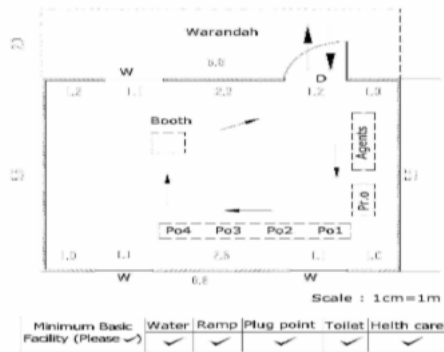

Cad View

Key MAP View