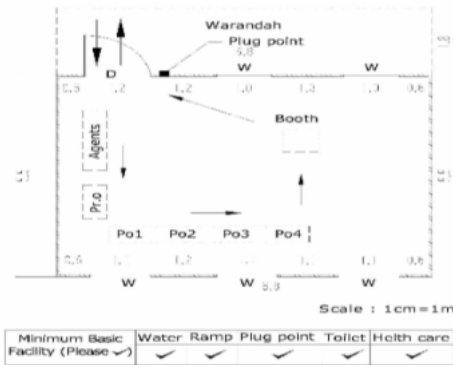

Google Map View

Polling Station Building Front View

Polling Station Front View

Cad View

Key MAP View

1 பெயர் : வசந்தி கணவர் பெயர் : வெங்கடேசன் வீட்டு எண் : 1 வயது : 40 பாலினம் : பெண் Photo is available	XGI0994210	2 பெயர் : தர்மலிங்கம் தந்தை பெயர் : ராமசாமி வீட்டு எண் : 1 வயது : 35 பாலினம் : ஆண் Photo is available	XGI0561688	3 பெயர் : சபரிநாதன் தந்தை பெயர் : பார்த்திபன் வீட்டு எண் : 1 வயது : 35 பாலினம் : ஆண் Photo is available	XGI0561696
4 பெயர் : ஆனந்தன் தந்தை பெயர் : சக்திவேல் வீட்டு எண் : 1 வயது : 33 பாலினம் : ஆண் Photo is available	XGI0561845	5 பெயர் : வீரமுத்து தந்தை பெயர் : முருகன் வீட்டு எண் : 1 வயது : 32 பாலினம் : ஆண் Photo is available	XGI0994301	6 பெயர் : சுபாஷினி கணவர் பெயர் : பிரபு வீட்டு எண் : 1 வயது : 31 பாலினம் : பெண் Photo is available	XGI1162551
7 பெயர் : அரிகிருஷ்ணன் தந்தை பெயர் : குப்புசாமி வீட்டு எண் : 2 வயது : 47 பாலினம் : ஆண் Photo is available	XGI0755363	8 பெயர் : குப்பு கணவர் பெயர் : ராசு வீட்டு எண் : 2 வயது : 42 பாலினம் : பெண் Photo is available	MBZ3490174	9 பெயர் : வனிதா கணவர் பெயர் : அரிகிருஷ்ணன் வீட்டு எண் : 2 வயது : 41 பாலினம் : பெண் Photo is available	MBZ3490372
10 பெயர் : வெங்கடேசன் தந்தை பெயர் : ரத்தினம் வீட்டு எண் : 4 வயது : 81 பாலினம் : ஆண் Photo is available	XGI1721034	11 பெயர் : விசாலாட்சி கணவர் பெயர் : வெங்கடேசன் வீட்டு எண் : 4 வயது : 71 பாலினம் : பெண் Photo is available	XGI1721042	12 பெயர் : அம்பிகா கணவர் பெயர் : கலியமூர்த்தி வீட்டு எண் : 4 வயது : 48 பாலினம் : பெண் Photo is available	XGI0755447
13 பெயர் : ஆறுமுகம் தந்தை பெயர் : வெங்கடேசன் வீட்டு எண் : 4 வயது : 43 பாலினம் : ஆண் Photo is available	MBZ3210507	14 பெயர் : கலைமணி கணவர் பெயர் : ஆறுமுகம் வீட்டு எண் : 4 வயது : 40 பாலினம் : பெண் Photo is available	MBZ3575529	15 பெயர் : சதாசிவம் தந்தை பெயர் : அம்மாவாசை வீட்டு எண் : 5 வயது : 28 பாலினம் : ஆண் Photo is available	XGI1276922
16 பெயர் : வசந்தா கணவர் பெயர் : கேசவன் வீட்டு எண் : 6 வயது : 67 பாலினம் : பெண் Photo is available	XGI1721067	17 பெயர் : அங்கம்மாள் கணவர் பெயர் : சுப்பராயன் வீட்டு எண் : 7 வயது : 86 பாலினம் : பெண் Photo is available	XGI1721075	18 பெயர் : அப்பாதுரை தந்தை பெயர் : சுப்பராயன் வீட்டு எண் : 7 வயது : 61 பாலினம் : ஆண் Photo is available	XGI1721083
19 பெயர் : சாந்தி கணவர் பெயர் : அப்பாதுரை வீட்டு எண் : 7 வயது : 58 பாலினம் : பெண் Photo is available	XGI1721091	20 பெயர் : மோகன்ராஜ் தந்தை பெயர் : அப்பாதுரை வீட்டு எண் : 7 வயது : 35 பாலினம் : ஆண் Photo is available	XGI0467399	21 பெயர் : ஆறுமுகம் தந்தை பெயர் : நடேசன் வீட்டு எண் : 8 வயது : 78 பாலினம் : ஆண் Photo is available	XGI1721109
22 பெயர் : பட்டம்மாள் கணவர் பெயர் : பழனிவேல் வீட்டு எண் : 8 வயது : 42 பாலினம் : பெண் Photo is available	MBZ3575206	23 பெயர் : அஞ்சலை கணவர் பெயர் : தனபால் வீட்டு எண் : 9 வயது : 78 பாலினம் : பெண் Photo is available	XGI1722354	24 பெயர் : பழனி தந்தை பெயர் : ரெங்கநாதன் வீட்டு எண் : 10 வயது : 59 பாலினம் : ஆண் Photo is available	XGI1328491
25 பெயர் : முருகானந்தம் தந்தை பெயர் : வேலாயுதம் வீட்டு எண் : 10 வயது : 28 பாலினம் : ஆண் Photo is available	XGI1276856	26 பெயர் : அஸ்வினி தந்தை பெயர் : பாபு வீட்டு எண் : 10 வயது : 22 பாலினம் : பெண் Photo is available	XGI2261733	27 பெயர் : விஜயகுமார் தந்தை பெயர் : பழனி வீட்டு எண் : 10 வயது : 22 பாலினம் : ஆண் Photo is available	XGI2261832
28 பெயர் : செளமியா தந்தை பெயர் : சரவணன் வீட்டு எண் : 10 வயது : 22 பாலினம் : பெண் Photo is available	XGI2272482	29 பெயர் : மாலதி தந்தை பெயர் : பழனி வீட்டு எண் : 10 வயது : 19 பாலினம் : பெண் Photo is available	XGI2514115	30 பெயர் : குமரவேல்முருகன் தந்தை பெயர் : முருகேசன் வீட்டு எண் : 11 வயது : 65 பாலினம் : ஆண் Photo is available	XGI1722370