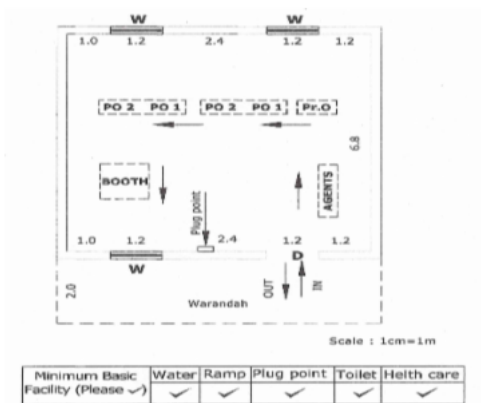

Cad View

Key MAP View