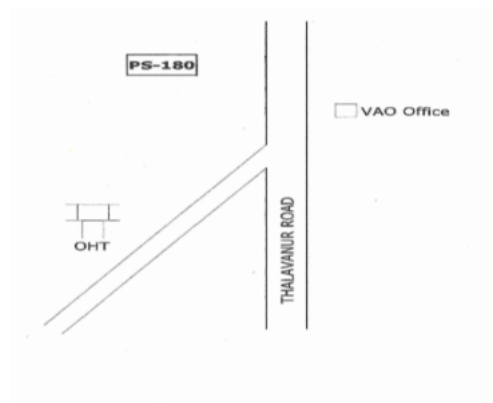

Google Map View

Polling Station Building Front View

Polling Station Front View

Cad View

Key MAP View

சட்டமன்றத் தொகுதியின் எண் மற்றும் பெயர் : 74-விழுப்புரம்
பிரிவு எண் மற்றும் பெயர் 1-தளவானூர் (வ.கி) & (ஊ), தொட்டி தெரு