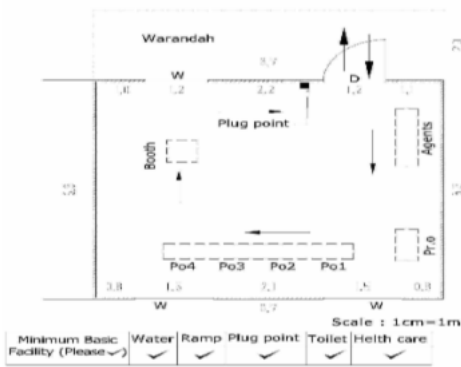

Google Map View

Polling Station Building Front View

Polling Station Front View

Cad View

Key MAP View

சட்டமன்றத் தொகுதியின் எண் மற்றும் பெயர் : 74-விழுப்புரம் பிரிவு எண் மற்றும் பெயர் 1-பில்லூர் (வ.கி) & (ஊ), மெயின் ரோடு