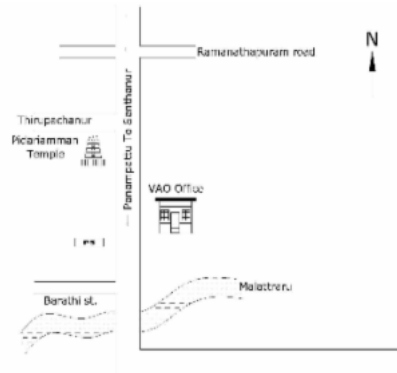

3. வாக்குச் சாவடியின் விவரங்கள்

வாக்குச் சாவடியின் எண் மற்றும் பெயர் : 224 - அரசு மேல்நிலைப்பள்ளி, தெற்கு பக்க கட்டிடம் வடக்கு முகம் மேற்கு பகுதி, பில்லூர்-605103 வாக்குச் சாவடியின் முகவரி : அரசு மேல்நிலைப்பள்ளி, தெற்கு பக்க கட்டிடம் வடக்கு முகம் மேற்கு பகுதி, பில்லூர்-605103	வாக்குச் சாவடியின் வகைப்பாடு (ஆண்/பெண்/பொது)	பொது
	துணை வாக்குச் சாவடிகளின் எண்ணிக்கை :	0

Google Map View

Polling Station Building Front View

Polling Station Front View

Cad View

Key MAP View

சட்டமன்றத் தொகுதியின் எண் மற்றும் பெயர் : 74-விழுப்புரம் பிரிவு எண் மற்றும் பெயர் 1-பில்லூர் (வ.கி) & (ஊ), மெயின் ரோடு