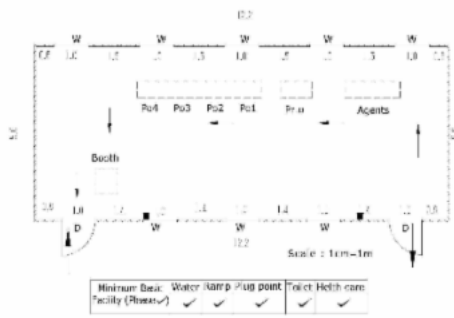

Google Map View

Polling Station Building Front View

Polling Station Front View

Cad View

Key MAP View

சட்டமன்றத் தொகுதியின் எண் மற்றும் பெயர் : 74-விழுப்புரம்
பிரிவு எண் மற்றும் பெயர் 1-பில்லூர் (வ.கி) & (ஊ), மாரியம்மன் கோயில் தெரு