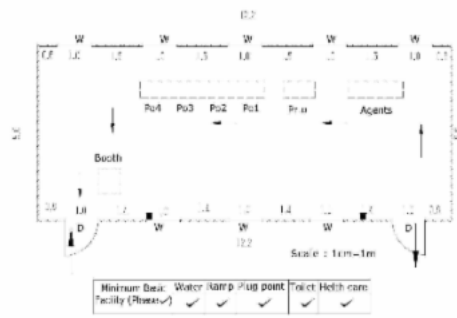

Google Map View

Polling Station Building Front View

Polling Station Front View

Cad View

Key MAP View

சட்டமன்றத் தொகுதியின் எண் மற்றும் பெயர் : 74-விழுப்புரம்
பிரிவு எண் மற்றும் பெயர் 1-பில்லூர் (வ.கி) & (ஊ), பிள்ளையார் கோயில் தெரு