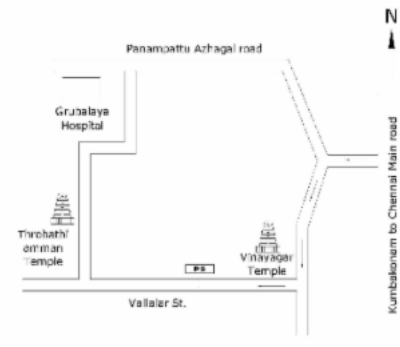

Key MAP View