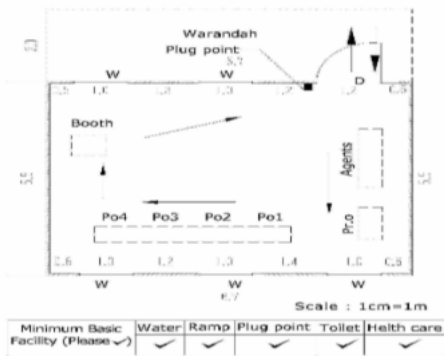

Google Map View

Polling Station Building Front View

Polling Station Front View

Cad View

Key MAP View

சட்டமன்றத் தொகுதியின் எண் மற்றும் பெயர் : 74-விழுப்புரம்  
பிரிவு எண் மற்றும் பெயர் 1-பிடாகம் (வ.கி) & (ஊ), சின்னத் தெரு