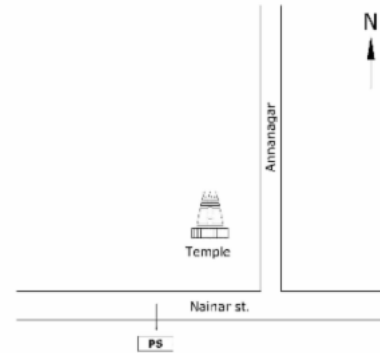

Google Map View

Polling Station Building Front View

Polling Station Front View

Cad View

Key MAP View

சட்டமன்றத் தொகுதியின் எண் மற்றும் பெயர் : 74-விழுப்புரம்  
பிரிவு எண் மற்றும் பெயர் 1-பிடாகம் (வ.கி) & (ஊ), சின்னத் தெரு