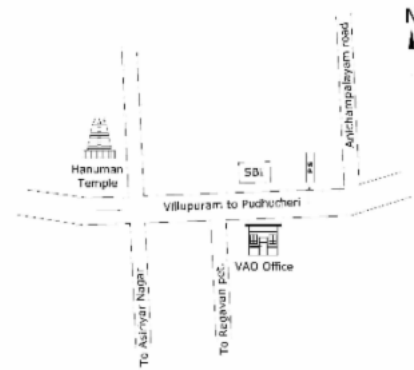

Cad View

Key MAP View