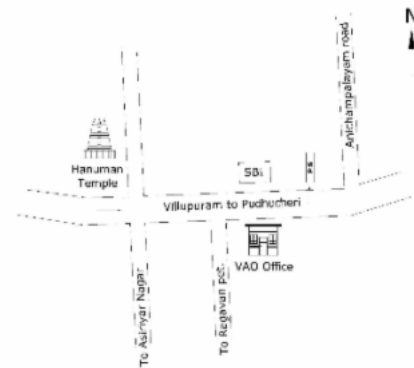

Google Map View

Polling Station Building Front View

Polling Station Front View

Cad View

Key MAP View

சட்டமன்றத் தொகுதியின் எண் மற்றும் பெயர் : 74-விழுப்புரம்
பிரிவு எண் மற்றும் பெயர் 1-சாலைஅகரம் (வ.கி) & (ஊ), தேவநாதசுவாமி நகர்