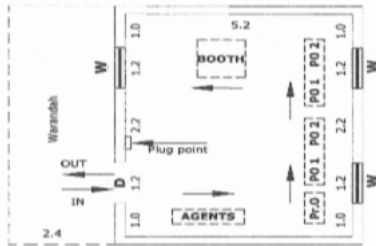

Google Map View

Polling Station Building Front View

Polling Station Front View

Cad View

Scale : 1cm=1m

Minimum Basic Facility (Please ✓)	Water	Ramp	Plug point	Toilet	Health care
	✓	✓	✓	✓	✓

Key MAP View

சட்டமன்றத் தொகுதியின் எண் மற்றும் பெயர் : 74-விழுப்புரம்  
பிரிவு எண் மற்றும் பெயர் 1-விழுப்புரம் (நகராட்சி), வார்டு எண் 5 குமணன் தெரு