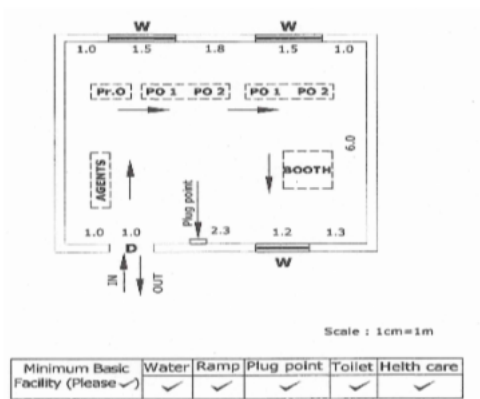

வாக்காளர் பதிவு அலுவலரின்  
கையொப்பம்

Nazri Naksha

Google Map View

Polling Station Building Front View

Polling Station Front View

Cad View

Key MAP View

|  |                                  |  |                                  |  |                                  |
|--|----------------------------------|--|----------------------------------|--|----------------------------------|
| 1<br>பெயர் : தாட்சாயணி<br>கணவர் பெயர்: சுகுமார்<br>வீட்டு எண் : 1<br>வயது : 35 பாலினம் : பெண்          | XGI0881458<br>Photo is available | 2<br>பெயர் : சுனிதா<br>தந்தை பெயர்: சுதாகர்<br>வீட்டு எண் : 1<br>வயது : 25 பாலினம் : பெண்                    | XGI2109593<br>Photo is available | 3<br>பெயர் : தவச்செல்வி<br>கணவர் பெயர்: ஜெயக்குமார்<br>வீட்டு எண் : 2<br>வயது : 41 பாலினம் : பெண்    | XGI0999649<br>Photo is available |
| 4<br>பெயர் : வீரப்பன்<br>தந்தை பெயர்: மூர்த்தி<br>வீட்டு எண் : 2<br>வயது : 24 பாலினம் : ஆண்            | XGI2153468<br>Photo is available | 5<br>பெயர் : சரண்ராஜ்<br>தந்தை பெயர்: சரவணவேல்<br>வீட்டு எண் : 3<br>வயது : 27 பாலினம் : ஆண்                  | XGI2153567<br>Photo is available | 6<br>பெயர் : மாதேஷ்<br>தந்தை பெயர்: சரவணவேல்<br>வீட்டு எண் : 3<br>வயது : 23 பாலினம் : ஆண்            | XGI2153591<br>Photo is available |
| S2 7<br>பெயர் : ரவி<br>தந்தை பெயர்: சாரங்கபாணி<br>வீட்டு எண் : 3-45<br>வயது : 36 பாலினம் : ஆண்         | XGI0472696<br>Photo is available | 8<br>பெயர் : திருவேங்கடம்<br>தந்தை பெயர்: கனகராஜ்<br>வீட்டு எண் : 3-105<br>வயது : 32 பாலினம் : ஆண்           | XGI0999193<br>Photo is available | 9<br>பெயர் : மீனாட்சி<br>கணவர் பெயர்: அய்யனாரப்பன்<br>வீட்டு எண் : 3-106<br>வயது : 65 பாலினம் : பெண் | XGI1210525<br>Photo is available |
| 10<br>பெயர் : திவ்யா<br>தந்தை பெயர்: சங்கர்<br>வீட்டு எண் : 3/107<br>வயது : 26 பாலினம் : பெண்          | XGI2153617<br>Photo is available | 11<br>பெயர் : திருமதி<br>தந்தை பெயர்: செந்தில்குமார்<br>வீட்டு எண் : 3-108<br>வயது : 37 பாலினம் : ஆண்        | XGI0472712<br>Photo is available | 12<br>பெயர் : குமரன்<br>தாயின் பெயர்: முத்தம்மாள்<br>வீட்டு எண் : 3-113<br>வயது : 33 பாலினம் : ஆண்   | XGI0881359<br>Photo is available |
| 13<br>பெயர் : பாலாஜி<br>தந்தை பெயர்: நாகப்பன்<br>வீட்டு எண் : 3-116<br>வயது : 29 பாலினம் : ஆண்         | XGI1165018<br>Photo is available | 14<br>பெயர் : சக்திவேல்<br>தந்தை பெயர்: சேகர்<br>வீட்டு எண் : 3-117<br>வயது : 28 பாலினம் : ஆண்               | XGI1164995<br>Photo is available | 15<br>பெயர் : பூந்தேவி<br>கணவர் பெயர்: பூபாலன்<br>வீட்டு எண் : 3-122<br>வயது : 44 பாலினம் : பெண்     | XGI0999417<br>Photo is available |
| 16<br>பெயர் : கீதைலட்சுமி பூ<br>தந்தை பெயர்: பூபாலன்<br>வீட்டு எண் : 3/122<br>வயது : 20 பாலினம் : பெண் | XGI2501138<br>Photo is available | 17<br>பெயர் : சிலம்பரசன்<br>தந்தை பெயர்: ரங்கநாயகி<br>வீட்டு எண் : 3/126<br>வயது : 27 பாலினம் : ஆண்          | XGI2153542<br>Photo is available | S 18<br>பெயர் : பேபி<br>தந்தை பெயர்: காசிநாதன்<br>வீட்டு எண் : 3-143<br>வயது : 34 பாலினம் : பெண்     | XGI0763599<br>Photo is available |
| 19<br>பெயர் : சாரதா<br>கணவர் பெயர்: செல்வம்<br>வீட்டு எண் : 3/150<br>வயது : 54 பாலினம் : பெண்          | XGI2117760<br>Photo is available | 20<br>பெயர் : அருண்<br>தந்தை பெயர்: ராஜன்<br>வீட்டு எண் : 3/190<br>வயது : 43 பாலினம் : ஆண்                   | XGI2153666<br>Photo is available | 21<br>பெயர் : ஜெயபிரதாப்<br>தந்தை பெயர்: கருணாகரன்<br>வீட்டு எண் : 3/210<br>வயது : 23 பாலினம் : ஆண்  | XGI2153526<br>Photo is available |
| 22<br>பெயர் : சுசிலா<br>கணவர் பெயர்: மாரிமுத்து<br>வீட்டு எண் : 3-240<br>வயது : 63 பாலினம் : பெண்      | XGI0763375<br>Photo is available | 23<br>பெயர் : மாரிமுத்து<br>தந்தை பெயர்: நடேசன்<br>வீட்டு எண் : 3-240<br>வயது : 50 பாலினம் : ஆண்             | XGI0764308<br>Photo is available | 24<br>பெயர் : பிரபாகரன்<br>தந்தை பெயர்: சண்முகம்<br>வீட்டு எண் : 3-1283<br>வயது : 48 பாலினம் : ஆண்   | XGI1210509<br>Photo is available |
| 25<br>பெயர் : கண்ணகி<br>கணவர் பெயர்: பிரபாகரன்<br>வீட்டு எண் : 3-1283<br>வயது : 43 பாலினம் : பெண்      | XGI1210517<br>Photo is available | 26<br>பெயர் : பாக்கியலட்சுமி<br>தந்தை பெயர்: கருணாநிதி<br>வீட்டு எண் : 4<br>வயது : 32 பாலினம் : பெண்         | XGI0763789<br>Photo is available | 27<br>பெயர் : இந்துமதி<br>தந்தை பெயர்: அன்பழகன்<br>வீட்டு எண் : 4-7<br>வயது : 31 பாலினம் : பெண்      | XGI0881441<br>Photo is available |
| 28<br>பெயர் : அருணாதேவி<br>கணவர் பெயர்: சிவக்குமார்<br>வீட்டு எண் : 4-10<br>வயது : 43 பாலினம் : பெண்   | XGI0564302<br>Photo is available | S 29<br>பெயர் : செந்தமிழ்ச்செல்வி<br>தந்தை பெயர்: சிவப்பாபு<br>வீட்டு எண் : 4-10<br>வயது : 32 பாலினம் : பெண் | XGI0763755<br>Photo is available | 30<br>பெயர் : மின்னல்<br>தந்தை பெயர்: முருகன்<br>வீட்டு எண் : 4/11<br>வயது : 25 பாலினம் : ஆண்        | XGI1392422<br>Photo is available |