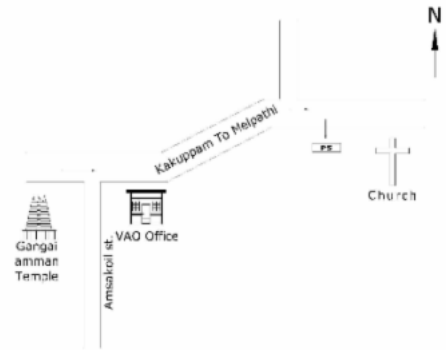

வாக்காளர் பதிவு அலுவலரின்  
கையொப்பம்

Nazri Naksha

Google Map View

Polling Station Building Front View

Polling Station Front View

Cad View

Key MAP View

|  |                                  |  |                                  |  |                                  |
|--|----------------------------------|--|----------------------------------|--|----------------------------------|
| 1<br>பெயர் : தாட்சாயணி<br>கணவர் பெயர்: சுகுமார்<br>வீட்டு எண் : 1<br>வயது : 35 பாலினம் : பெண்          | XGI0881458<br>Photo is available | 2<br>பெயர் : சுனிதா<br>தந்தை பெயர்: சுதாகர்<br>வீட்டு எண் : 1<br>வயது : 25 பாலினம் : பெண்                    | XGI2109593<br>Photo is available | 3<br>பெயர் : தவச்செல்வி<br>கணவர் பெயர்: ஜெயக்குமார்<br>வீட்டு எண் : 2<br>வயது : 41 பாலினம் : பெண்    | XGI0999649<br>Photo is available |
| 4<br>பெயர் : வீரப்பன்<br>தந்தை பெயர்: மூர்த்தி<br>வீட்டு எண் : 2<br>வயது : 24 பாலினம் : ஆண்            | XGI2153468<br>Photo is available | 5<br>பெயர் : சரண்ராஜ்<br>தந்தை பெயர்: சரவணவேல்<br>வீட்டு எண் : 3<br>வயது : 27 பாலினம் : ஆண்                  | XGI2153567<br>Photo is available | 6<br>பெயர் : மாதேஷ்<br>தந்தை பெயர்: சரவணவேல்<br>வீட்டு எண் : 3<br>வயது : 23 பாலினம் : ஆண்            | XGI2153591<br>Photo is available |
| S2 7<br>பெயர் : ரவி<br>தந்தை பெயர்: சாரங்கபாணி<br>வீட்டு எண் : 3-45<br>வயது : 36 பாலினம் : ஆண்         | XGI0472696<br>Photo is available | 8<br>பெயர் : திருவேங்கடம்<br>தந்தை பெயர்: கனகராஜ்<br>வீட்டு எண் : 3-105<br>வயது : 32 பாலினம் : ஆண்           | XGI0999193<br>Photo is available | 9<br>பெயர் : மீனாட்சி<br>கணவர் பெயர்: அய்யனாரப்பன்<br>வீட்டு எண் : 3-106<br>வயது : 65 பாலினம் : பெண் | XGI1210525<br>Photo is available |
| 10<br>பெயர் : திவ்யா<br>தந்தை பெயர்: சங்கர்<br>வீட்டு எண் : 3/107<br>வயது : 26 பாலினம் : பெண்          | XGI2153617<br>Photo is available | 11<br>பெயர் : திருமதி<br>தந்தை பெயர்: செந்தில்குமார்<br>வீட்டு எண் : 3-108<br>வயது : 37 பாலினம் : ஆண்        | XGI0472712<br>Photo is available | 12<br>பெயர் : குமரன்<br>தாயின் பெயர்: முத்தம்மாள்<br>வீட்டு எண் : 3-113<br>வயது : 33 பாலினம் : ஆண்   | XGI0881359<br>Photo is available |
| 13<br>பெயர் : பாலாஜி<br>தந்தை பெயர்: நாகப்பன்<br>வீட்டு எண் : 3-116<br>வயது : 29 பாலினம் : ஆண்         | XGI1165018<br>Photo is available | 14<br>பெயர் : சக்திவேல்<br>தந்தை பெயர்: சேகர்<br>வீட்டு எண் : 3-117<br>வயது : 28 பாலினம் : ஆண்               | XGI1164995<br>Photo is available | 15<br>பெயர் : பூந்தேவி<br>கணவர் பெயர்: பூபாலன்<br>வீட்டு எண் : 3-122<br>வயது : 44 பாலினம் : பெண்     | XGI0999417<br>Photo is available |
| 16<br>பெயர் : கீதைலட்சுமி பூ<br>தந்தை பெயர்: பூபாலன்<br>வீட்டு எண் : 3/122<br>வயது : 20 பாலினம் : பெண் | XGI2501138<br>Photo is available | 17<br>பெயர் : சிலம்பரசன்<br>தந்தை பெயர்: ரங்கநாயகி<br>வீட்டு எண் : 3/126<br>வயது : 27 பாலினம் : ஆண்          | XGI2153542<br>Photo is available | S 18<br>பெயர் : பேபி<br>தந்தை பெயர்: காசிநாதன்<br>வீட்டு எண் : 3-143<br>வயது : 34 பாலினம் : பெண்     | XGI0763599<br>Photo is available |
| 19<br>பெயர் : சாரதா<br>கணவர் பெயர்: செல்வம்<br>வீட்டு எண் : 3/150<br>வயது : 54 பாலினம் : பெண்          | XGI2117760<br>Photo is available | 20<br>பெயர் : அருண்<br>தந்தை பெயர்: ராஜன்<br>வீட்டு எண் : 3/190<br>வயது : 43 பாலினம் : ஆண்                   | XGI2153666<br>Photo is available | 21<br>பெயர் : ஜெயபிரதாப்<br>தந்தை பெயர்: கருணாகரன்<br>வீட்டு எண் : 3/210<br>வயது : 23 பாலினம் : ஆண்  | XGI2153526<br>Photo is available |
| 22<br>பெயர் : சுசிலா<br>கணவர் பெயர்: மாரிமுத்து<br>வீட்டு எண் : 3-240<br>வயது : 63 பாலினம் : பெண்      | XGI0763375<br>Photo is available | 23<br>பெயர் : மாரிமுத்து<br>தந்தை பெயர்: நடேசன்<br>வீட்டு எண் : 3-240<br>வயது : 50 பாலினம் : ஆண்             | XGI0764308<br>Photo is available | 24<br>பெயர் : பிரபாகரன்<br>தந்தை பெயர்: சண்முகம்<br>வீட்டு எண் : 3-1283<br>வயது : 48 பாலினம் : ஆண்   | XGI1210509<br>Photo is available |
| 25<br>பெயர் : கண்ணகி<br>கணவர் பெயர்: பிரபாகரன்<br>வீட்டு எண் : 3-1283<br>வயது : 43 பாலினம் : பெண்      | XGI1210517<br>Photo is available | 26<br>பெயர் : பாக்கியலட்சுமி<br>தந்தை பெயர்: கருணாநிதி<br>வீட்டு எண் : 4<br>வயது : 32 பாலினம் : பெண்         | XGI0763789<br>Photo is available | 27<br>பெயர் : இந்துமதி<br>தந்தை பெயர்: அன்பழகன்<br>வீட்டு எண் : 4-7<br>வயது : 31 பாலினம் : பெண்      | XGI0881441<br>Photo is available |
| 28<br>பெயர் : அருணாதேவி<br>கணவர் பெயர்: சிவக்குமார்<br>வீட்டு எண் : 4-10<br>வயது : 43 பாலினம் : பெண்   | XGI0564302<br>Photo is available | S 29<br>பெயர் : செந்தமிழ்ச்செல்வி<br>தந்தை பெயர்: சிவப்பாபு<br>வீட்டு எண் : 4-10<br>வயது : 32 பாலினம் : பெண் | XGI0763755<br>Photo is available | 30<br>பெயர் : மின்னல்<br>தந்தை பெயர்: முருகன்<br>வீட்டு எண் : 4/11<br>வயது : 25 பாலினம் : ஆண்        | XGI1392422<br>Photo is available |