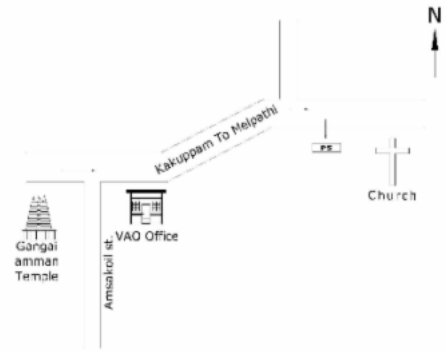

Google Map View

Polling Station Building Front View

Polling Station Front View

Cad View

Key MAP View

சட்டமன்றத் தொகுதியின் எண் மற்றும் பெயர் : 74-விழுப்புரம்
பிரிவு எண் மற்றும் பெயர் 1-பொய்யப்பாக்கம் (ஊ) & மாதிரிமங்கலம் (கி), சமத்துவபுரம்