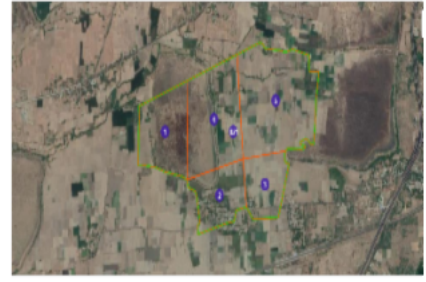

Google Map View