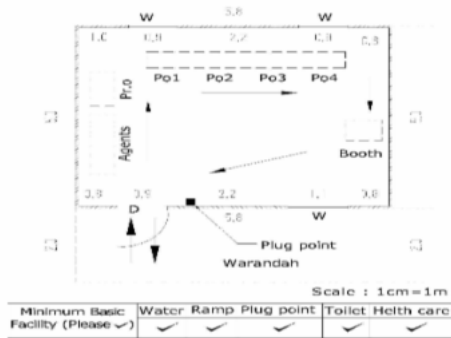

Google Map View

Polling Station Building Front View

Polling Station Front View

Cad View

Key MAP View

1 பெயர் : தனபாக்கியம் கணவர் பெயர்: ரகுபதி வீட்டு எண் : 1 வயது : 44 பாலினம் : பெண்	XGI0141093 Photo is available	2 பெயர் : மார்த்தீபன் தந்தை பெயர்: சுப்பிரமணி வீட்டு எண் : 1 வயது : 25 பாலினம் : ஆண்	XGI1442094 Photo is available	3 பெயர் : வீரசுந்தரி தந்தை பெயர்: ராகுல்நாத் வீட்டு எண் : 1 வயது : 24 பாலினம் : பெண்	XGI2104693 Photo is available
4 பெயர் : புனிதா தந்தை பெயர்: ரகுபதி வீட்டு எண் : 1/1 வயது : 26 பாலினம் : பெண்	XGI1362953 Photo is available	5 பெயர் : புஷ்பராஜ் தந்தை பெயர்: ரகுபதி வீட்டு எண் : 1/1 வயது : 24 பாலினம் : ஆண்	XGI2039741 Photo is available	6 பெயர் : சகுந்தலா கணவர் பெயர்: குப்பன் வீட்டு எண் : 1-2 வயது : 52 பாலினம் : பெண்	XGI0009134 Photo is available
7 பெயர் : சங்கரலிங்கம் தந்தை பெயர்: குப்பன் வீட்டு எண் : 1-2 வயது : 29 பாலினம் : ஆண்	XGI1064906 Photo is available	8 பெயர் : ஹரிஹரன் தந்தை பெயர்: சுந்தரமூர்த்தி வீட்டு எண் : 1/2 வயது : 21 பாலினம் : ஆண்	XGI2374775 Photo is available	9 பெயர் : சடக்கி கணவர் பெயர்: ஆதிவேஷன் வீட்டு எண் : 1-5 வயது : 82 பாலினம் : பெண்	XGI0649806 Photo is available
10 பெயர் : பவுனம்மாள் கணவர் பெயர்: நாராயணசாமி வீட்டு எண் : 1-5 வயது : 73 பாலினம் : பெண்	XGI0381285 Photo is available	11 பெயர் : மலர்விழி கணவர் பெயர்: பசுபதி வீட்டு எண் : 1-5 வயது : 44 பாலினம் : பெண்	XGI0819193 Photo is available	12 பெயர் : கலையரசி கணவர் பெயர்: மகாதேவன் வீட்டு எண் : 1-6 வயது : 44 பாலினம் : பெண்	MBZ3203882 Photo is available
13 பெயர் : சத்யா தந்தை பெயர்: மகேந்திரன் வீட்டு எண் : 1-6 வயது : 32 பாலினம் : பெண்	XGI0649707 Photo is available	14 பெயர் : வனிதா தந்தை பெயர்: மகேந்திரன் வீட்டு எண் : 1-6 வயது : 30 பாலினம் : பெண்	XGI1064872 Photo is available	15 பெயர் : கோபிநாத் தந்தை பெயர்: மகேந்திரன் வீட்டு எண் : 1-6 வயது : 28 பாலினம் : ஆண்	XGI1132521 Photo is available
S 16 பெயர் : ரம்யா தந்தை பெயர்: மகாதேவன் வீட்டு எண் : 1/6 வயது : 27 பாலினம் : பெண்	XGI1347590 Photo is available	17 பெயர் : ஹேமா தந்தை பெயர்: மகாதேவன் வீட்டு எண் : 1/6 வயது : 24 பாலினம் : பெண்	XGI2126076 Photo is available	18 பெயர் : அஜீத்குமார் தந்தை பெயர்: பசுபதி வீட்டு எண் : 1/7 வயது : 27 பாலினம் : ஆண்	XGI2133874 Photo is available
19 பெயர் : பிரகாஷ் தந்தை பெயர்: பசுபதி வீட்டு எண் : 1/7 வயது : 24 பாலினம் : ஆண்	XGI2125607 Photo is available	20 பெயர் : சத்தியா தந்தை பெயர்: செல்வம் வீட்டு எண் : 1/8 வயது : 24 பாலினம் : பெண்	XGI2133825 Photo is available	21 பெயர் : வெங்கடேஷ் தந்தை பெயர்: சாரதி வீட்டு எண் : 1-11 வயது : 46 பாலினம் : ஆண்	XGI0382317 Photo is available
22 பெயர் : செல்வி கணவர் பெயர்: முருகேசன் வீட்டு எண் : 1-11 வயது : 44 பாலினம் : பெண்	XGI0381228 Photo is available	23 பெயர் : அறிவுழகன் தந்தை பெயர்: சாரதி வீட்டு எண் : 1-11 வயது : 41 பாலினம் : ஆண்	XGI0381277 Photo is available	24 பெயர் : திருநாவுக்கரசு தந்தை பெயர்: சக்திவேல் வீட்டு எண் : 1/11 வயது : 22 பாலினம் : ஆண்	XGI2306165 Photo is available
25 பெயர் : ஆதித்யா தந்தை பெயர்: சக்திவேல் வீட்டு எண் : 1/11 வயது : 19 பாலினம் : ஆண்	XGI2456143 Photo is available	26 பெயர் : சந்திரா கணவர் பெயர்: கருணாகரன் வீட்டு எண் : 1-12 வயது : 42 பாலினம் : பெண்	XGI0009159 Photo is available	27 பெயர் : கேசவன் தந்தை பெயர்: கருணாகரன் வீட்டு எண் : 1/12 வயது : 22 பாலினம் : ஆண்	XGI2251502 Photo is available
28 பெயர் : ஆறுமுகம் தந்தை பெயர்: வீரப்பன் வீட்டு எண் : 1-15 வயது : 54 பாலினம் : ஆண்	XGI0009183 Photo is available	29 பெயர் : சுகா கணவர் பெயர்: ஆறுமுகம் வீட்டு எண் : 1-15 வயது : 44 பாலினம் : பெண்	XGI0009167 Photo is available	30 பெயர் : ராஜ்குமார் தந்தை பெயர்: அரிகிருஷ்ணன் வீட்டு எண் : 1-16 வயது : 27 பாலினம் : ஆண்	XGI1298587 Photo is available