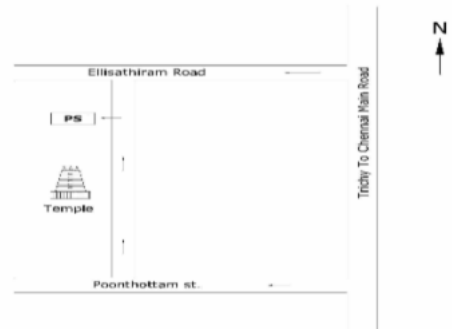

Google Map View

Polling Station Building Front View

Polling Station Front View

Cad View

Key MAP View

1 பெயர் : தனபாக்கியம் கணவர் பெயர்: ரகுபதி வீட்டு எண் : 1 வயது : 44 பாலினம் : பெண்	XGI0141093 Photo is available	2 பெயர் : மார்த்தீபன் தந்தை பெயர்: சுப்பிரமணி வீட்டு எண் : 1 வயது : 25 பாலினம் : ஆண்	XGI1442094 Photo is available	3 பெயர் : வீரசுந்தரி தந்தை பெயர்: ராகுல்நாத் வீட்டு எண் : 1 வயது : 24 பாலினம் : பெண்	XGI2104693 Photo is available
4 பெயர் : புனிதா தந்தை பெயர்: ரகுபதி வீட்டு எண் : 1/1 வயது : 26 பாலினம் : பெண்	XGI1362953 Photo is available	5 பெயர் : புஷ்பராஜ் தந்தை பெயர்: ரகுபதி வீட்டு எண் : 1/1 வயது : 24 பாலினம் : ஆண்	XGI2039741 Photo is available	6 பெயர் : சகுந்தலா கணவர் பெயர்: குப்பன் வீட்டு எண் : 1-2 வயது : 52 பாலினம் : பெண்	XGI0009134 Photo is available
7 பெயர் : சங்கரலிங்கம் தந்தை பெயர்: குப்பன் வீட்டு எண் : 1-2 வயது : 29 பாலினம் : ஆண்	XGI1064906 Photo is available	8 பெயர் : ஹரிஹரன் தந்தை பெயர்: சுந்தரமூர்த்தி வீட்டு எண் : 1/2 வயது : 21 பாலினம் : ஆண்	XGI2374775 Photo is available	9 பெயர் : சடக்கி கணவர் பெயர்: ஆதிவேஷன் வீட்டு எண் : 1-5 வயது : 82 பாலினம் : பெண்	XGI0649806 Photo is available
10 பெயர் : பவுனம்மாள் கணவர் பெயர்: நாராயணசாமி வீட்டு எண் : 1-5 வயது : 73 பாலினம் : பெண்	XGI0381285 Photo is available	11 பெயர் : மலர்விழி கணவர் பெயர்: பசுபதி வீட்டு எண் : 1-5 வயது : 44 பாலினம் : பெண்	XGI0819193 Photo is available	12 பெயர் : கலையரசி கணவர் பெயர்: மகாதேவன் வீட்டு எண் : 1-6 வயது : 44 பாலினம் : பெண்	MBZ3203882 Photo is available
13 பெயர் : சத்யா தந்தை பெயர்: மகேந்திரன் வீட்டு எண் : 1-6 வயது : 32 பாலினம் : பெண்	XGI0649707 Photo is available	14 பெயர் : வனிதா தந்தை பெயர்: மகேந்திரன் வீட்டு எண் : 1-6 வயது : 30 பாலினம் : பெண்	XGI1064872 Photo is available	15 பெயர் : கோபிநாத் தந்தை பெயர்: மகேந்திரன் வீட்டு எண் : 1-6 வயது : 28 பாலினம் : ஆண்	XGI1132521 Photo is available
S 16 பெயர் : ரம்யா தந்தை பெயர்: மகாதேவன் வீட்டு எண் : 1/6 வயது : 27 பாலினம் : பெண்	XGI1347590 Photo is available	17 பெயர் : ஹேமா தந்தை பெயர்: மகாதேவன் வீட்டு எண் : 1/6 வயது : 24 பாலினம் : பெண்	XGI2126076 Photo is available	18 பெயர் : அஜீத்குமார் தந்தை பெயர்: பசுபதி வீட்டு எண் : 1/7 வயது : 27 பாலினம் : ஆண்	XGI2133874 Photo is available
19 பெயர் : பிரகாஷ் தந்தை பெயர்: பசுபதி வீட்டு எண் : 1/7 வயது : 24 பாலினம் : ஆண்	XGI2125607 Photo is available	20 பெயர் : சத்தியா தந்தை பெயர்: செல்வம் வீட்டு எண் : 1/8 வயது : 24 பாலினம் : பெண்	XGI2133825 Photo is available	21 பெயர் : வெங்கடேஷ் தந்தை பெயர்: சாரதி வீட்டு எண் : 1-11 வயது : 46 பாலினம் : ஆண்	XGI0382317 Photo is available
22 பெயர் : செல்வி கணவர் பெயர்: முருகேசன் வீட்டு எண் : 1-11 வயது : 44 பாலினம் : பெண்	XGI0381228 Photo is available	23 பெயர் : அறிவுழகன் தந்தை பெயர்: சாரதி வீட்டு எண் : 1-11 வயது : 41 பாலினம் : ஆண்	XGI0381277 Photo is available	24 பெயர் : திருநாவுக்கரசு தந்தை பெயர்: சக்திவேல் வீட்டு எண் : 1/11 வயது : 22 பாலினம் : ஆண்	XGI2306165 Photo is available
25 பெயர் : ஆதித்யா தந்தை பெயர்: சக்திவேல் வீட்டு எண் : 1/11 வயது : 19 பாலினம் : ஆண்	XGI2456143 Photo is available	26 பெயர் : சந்திரா கணவர் பெயர்: கருணாகரன் வீட்டு எண் : 1-12 வயது : 42 பாலினம் : பெண்	XGI0009159 Photo is available	27 பெயர் : கேசவன் தந்தை பெயர்: கருணாகரன் வீட்டு எண் : 1/12 வயது : 22 பாலினம் : ஆண்	XGI2251502 Photo is available
28 பெயர் : ஆறுமுகம் தந்தை பெயர்: வீரப்பன் வீட்டு எண் : 1-15 வயது : 54 பாலினம் : ஆண்	XGI0009183 Photo is available	29 பெயர் : சுகா கணவர் பெயர்: ஆறுமுகம் வீட்டு எண் : 1-15 வயது : 44 பாலினம் : பெண்	XGI0009167 Photo is available	30 பெயர் : ராஜ்குமார் தந்தை பெயர்: அரிகிருஷ்ணன் வீட்டு எண் : 1-16 வயது : 27 பாலினம் : ஆண்	XGI1298587 Photo is available