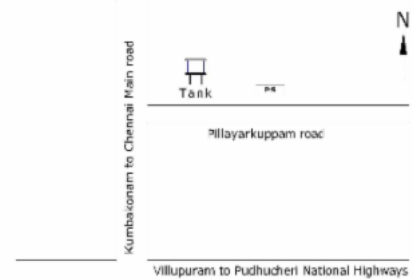

Google Map View

Polling Station Building Front View

Polling Station Front View

Cad View

Key MAP View

1 பெயர் : முகந்தி கணவர் பெயர்: கதிர்வேல் வீட்டு எண் : 5 வயது : 29 பாலினம் : பெண் Photo is available	XGI1247436	2 பெயர் : சூர்யா கணவர் பெயர்: அறிவழகன் வீட்டு எண் : 6/38 வயது : 35 பாலினம் : பெண் Photo is available	XGI1392778	3 பெயர் : முருகன் தந்தை பெயர்: அண்ணாமலை வீட்டு எண் : 12 வயது : 52 பாலினம் : ஆண் Photo is available	XGI0813584
4 பெயர் : ஞானகுமாரி கணவர் பெயர்: முருகன் வீட்டு எண் : 12 வயது : 43 பாலினம் : பெண் Photo is available	XGI0813600	5 பெயர் : எழிலரசி கணவர் பெயர்: சமன் வீட்டு எண் : 22 வயது : 26 பாலினம் : பெண் Photo is available	XGI2183242	6 பெயர் : அன்பரசன் தந்தை பெயர்: துரைராஜ் வீட்டு எண் : 42 வயது : 34 பாலினம் : ஆண் Photo is available	XGI0564492
7 பெயர் : கதிர்வேல் தந்தை பெயர்: நாகப்பன் வீட்டு எண் : 87- வயது : 34 பாலினம் : ஆண் Photo is available	XGI1000413	8 பெயர் : கவியரசன் தந்தை பெயர்: மோகன் வீட்டு எண் : 249 வயது : 21 பாலினம் : ஆண் Photo is available	XGI2311850	9 பெயர் : ராகவி ரா தந்தை பெயர்: ராமதாஸ் வீட்டு எண் : 249 வயது : 19 பாலினம் : பெண் Photo is available	XGI2460913
10 பெயர் : நிவாஷ் குமார் தந்தை பெயர்: குமார் வீட்டு எண் : 250 வயது : 23 பாலினம் : ஆண் Photo is available	XGI2217925	11 பெயர் : பிரியங்கா ஞா தந்தை பெயர்: ஞானமுத்து வீட்டு எண் : 254 வயது : 19 பாலினம் : பெண் Photo is available	XGI2440527	12 பெயர் : அருண் குமார் தந்தை பெயர்: அபிமன்னன் வீட்டு எண் : 267-A வயது : 27 பாலினம் : ஆண் Photo is available	XGI1279462
13 பெயர் : முத்துக்கிருஷ்ணன் தந்தை பெயர்: முனுசாமி வீட்டு எண் : 280 வயது : 66 பாலினம் : ஆண் Photo is available	XGI1885086	14 பெயர் : இராதா கணவர் பெயர்: முத்துக்கிருஷ்ணன் வீட்டு எண் : 280 வயது : 61 பாலினம் : பெண் Photo is available	XGI1885094	15 பெயர் : அறவாழி தந்தை பெயர்: முத்துக்கிருஷ்ணன் வீட்டு எண் : 280-1 வயது : 37 பாலினம் : ஆண் Photo is available	XGI0096552
16 பெயர் : நாகராணி கணவர் பெயர்: கருணாநிதி வீட்டு எண் : 282 வயது : 46 பாலினம் : பெண் Photo is available	MBZ3297975	17 பெயர் : வீரம்மாள் கணவர் பெயர்: அர்ச்சுனன் வீட்டு எண் : 285 வயது : 52 பாலினம் : பெண் Photo is available	MBZ1157452	18 பெயர் : கண்ணப்பன் தந்தை பெயர்: அர்ஜுனன் வீட்டு எண் : 285 வயது : 28 பாலினம் : ஆண் Photo is available	XGI2062107
19 பெயர் : இலையசுரியா ம தந்தை பெயர்: முனுசாமி வீட்டு எண் : 286 வயது : 22 பாலினம் : ஆண் Photo is available	XGI2488567	20 பெயர் : கனகாம்பரம் கணவர் பெயர்: ஆறுமுகம் வீட்டு எண் : 287 வயது : 64 பாலினம் : பெண் Photo is available	MBZ3104478	21 பெயர் : அமுதா கணவர் பெயர்: குமார் வீட்டு எண் : 287 வயது : 46 பாலினம் : பெண் Photo is available	MBZ3104528
22 பெயர் : குமார் தந்தை பெயர்: ஆறுமுகம் வீட்டு எண் : 287 வயது : 44 பாலினம் : ஆண் Photo is available	XGI0096545	23 பெயர் : முருகன் தந்தை பெயர்: ஆறுமுகம் வீட்டு எண் : 287 வயது : 43 பாலினம் : ஆண் Photo is available	MBZ1583426	24 பெயர் : சுகா கணவர் பெயர்: முருகன் வீட்டு எண் : 287 வயது : 39 பாலினம் : பெண் Photo is available	XGI2062156
25 பெயர் : இராமசந்திரன் தந்தை பெயர்: கோவிந்தசாமி வீட்டு எண் : 289 வயது : 69 பாலினம் : ஆண் Photo is available	XGI1885110	26 பெயர் : வசந்தா கணவர் பெயர்: இராமசந்திரன் வீட்டு எண் : 289 வயது : 49 பாலினம் : பெண் Photo is available	XGI1885128	27 பெயர் : ரமேஷ் தந்தை பெயர்: ராமசந்திரன் வீட்டு எண் : 289 வயது : 45 பாலினம் : ஆண் Photo is available	MBZ3297991
28 பெயர் : சுரேஷ் தந்தை பெயர்: இராமசந்திரன் வீட்டு எண் : 289 வயது : 40 பாலினம் : ஆண் Photo is available	MBZ3104460	29 பெயர் : மூர்த்தி தந்தை பெயர்: நாகப்பன் வீட்டு எண் : 292 வயது : 42 பாலினம் : ஆண் Photo is available	MBZ3104452	30 பெயர் : நாவாத்தாள் கணவர் பெயர்: மூர்த்தி வீட்டு எண் : 292 வயது : 36 பாலினம் : பெண் Photo is available	XGI0312538