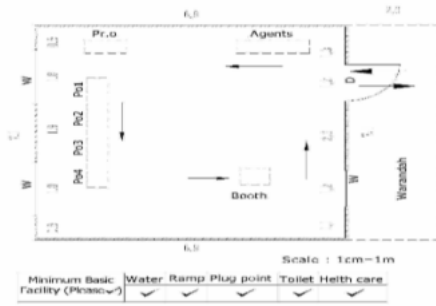

Google Map View

Polling Station Building Front View

Polling Station Front View

Cad View

Key MAP View

சட்டமன்றத் தொகுதியின் எண் மற்றும் பெயர் : 74-விழுப்புரம்
பிரிவு எண் மற்றும் பெயர் 1-கோலியூர் (வ.கி) & (ஊ), கிழக்கு தெரு