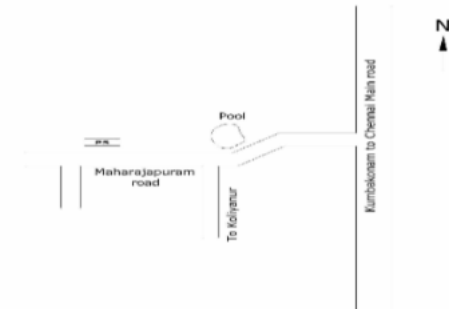

Key MAP View