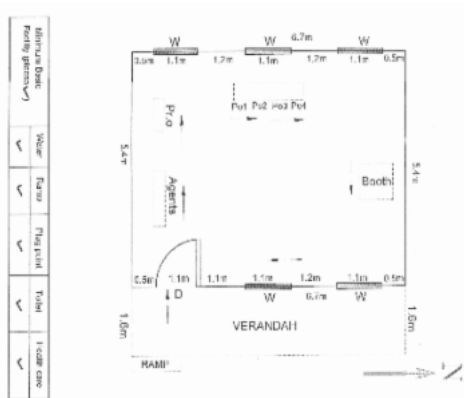

Google Map View

Polling Station Building Front View

Polling Station Front View

Cad View

Key MAP View

1 பெயர் : புஷ்பா கணவர் பெயர்: ஏழுமலை வீட்டு எண் : 1 வயது : 53 பாலினம் : பெண் Photo is available	XGI0097576	2 பெயர் : வள்ளல்பெருமாள் இதரர் பெயர்: கனிமொழி வீட்டு எண் : 1 வயது : 34 பாலினம் : ஆண் Photo is available	XGI2439313	3 பெயர் : கனிமொழி தந்தை பெயர்: ரங்கநாதன் வீட்டு எண் : 1 வயது : 29 பாலினம் : பெண் Photo is available	XGI1107143
4 பெயர் : நித்திஷ் தில்லை ராஜன் தந்தை பெயர்: நடராஜன் வீட்டு எண் : 1 வயது : 24 பாலினம் : ஆண் Photo is available	XGI2105286	5 பெயர் : சுகுணா கணவர் பெயர்: இராமமூர்த்தி வீட்டு எண் : 2 வயது : 64 பாலினம் : பெண் Photo is available	XGI0097626	6 பெயர் : சக்திநாராயணன் தந்தை பெயர்: ராமமூலு வீட்டு எண் : 2 வயது : 63 பாலினம் : ஆண் Photo is available	XGI1945294
7 பெயர் : கண்ணன் தந்தை பெயர்: குப்புசாமி வீட்டு எண் : 2 வயது : 62 பாலினம் : ஆண் Photo is available	XGI1945302	8 பெயர் : முருகதாஸ் தந்தை பெயர்: மன்னன் வீட்டு எண் : 2 வயது : 53 பாலினம் : ஆண் Photo is available	MBZ3516242	9 பெயர் : கௌரி கணவர் பெயர்: சுரேஷ் வீட்டு எண் : 2 வயது : 45 பாலினம் : பெண் Photo is available	XGI0097642
10 பெயர் : திருவருட்செல்வன் தந்தை பெயர்: துரைராஜன் வீட்டு எண் : 2 வயது : 35 பாலினம் : ஆண் Photo is available	XGI0175596	11 பெயர் : அரவிந்த் தந்தை பெயர்: இராஜகோபாலன் வீட்டு எண் : 2 வயது : 30 பாலினம் : ஆண் Photo is available	XGI1107101	12 பெயர் : ராஜன் தந்தை பெயர்: குமரவேல் வீட்டு எண் : 2 வயது : 28 பாலினம் : ஆண் Photo is available	XGI1165935
S 13 பெயர் : மோகன்ராஜ் தந்தை பெயர்: ஏழுமலை வீட்டு எண் : 2-4 வயது : 46 பாலினம் : ஆண் DELETED	XGI0473587	14 பெயர் : பத்மினி கணவர் பெயர்: பழனிசாமி வீட்டு எண் : 2/26 வயது : 41 பாலினம் : பெண் Photo is available	XGI1466556	15 பெயர் : சண்முகம் தந்தை பெயர்: கண்ணன் வீட்டு எண் : 2-29 வயது : 62 பாலினம் : ஆண் Photo is available	XGI0620419
16 பெயர் : தீபலக்ஷ்மி தந்தை பெயர்: சீனுவாசன் வீட்டு எண் : 2/47 வயது : 40 பாலினம் : பெண் Photo is available	MBZ3364585	17 பெயர் : சசிகுமார் தந்தை பெயர்: சீனுவாசன் வீட்டு எண் : 2/47 வயது : 39 பாலினம் : ஆண் Photo is available	MBZ3364510	18 பெயர் : ஆனந்தன் தந்தை பெயர்: திருநாவுக்கரசு வீட்டு எண் : 2/55 வயது : 51 பாலினம் : ஆண் Photo is available	MBZ3364601
19 பெயர் : தாட்சாயணி கணவர் பெயர்: ஆனந்தன் வீட்டு எண் : 2/55 வயது : 41 பாலினம் : பெண் Photo is available	MBZ3364403	20 பெயர் : முகமது பாசிக் தந்தை பெயர்: ஜமாலுதீன் வீட்டு எண் : 2-71 வயது : 27 பாலினம் : ஆண் Photo is available	XGI1279975	21 பெயர் : கணேஷ் தந்தை பெயர்: பூபாலன் வீட்டு எண் : 2-72c வயது : 32 பாலினம் : ஆண் Photo is available	XGI0767541
22 பெயர் : கலைச்செல்வி தந்தை பெயர்: பச்சையப்பன் வீட்டு எண் : 2-78 வயது : 31 பாலினம் : பெண் Photo is available	XGI1053289	23 பெயர் : புவனேஸ்வரி கணவர் பெயர்: ராஜ்குமார் வீட்டு எண் : 2-81 வயது : 49 பாலினம் : பெண் Photo is available	XGI0620369	S 24 பெயர் : நிவேதா தந்தை பெயர்: ராஜ்குமார் வீட்டு எண் : 2-81 வயது : 32 பாலினம் : பெண் DELETED	XGI1053263
25 பெயர் : பாவாணி தந்தை பெயர்: ராஜ்குமார் வீட்டு எண் : 2-82 வயது : 29 பாலினம் : பெண் Photo is available	XGI1310804	26 பெயர் : சக்திவிக்கேஷ் தந்தை பெயர்: ராஜ்குமார் வீட்டு எண் : 2/82 வயது : 26 பாலினம் : ஆண் Photo is available	XGI1342393	27 பெயர் : அருள்சேகரி கணவர் பெயர்: துரைராஜன் வீட்டு எண் : 2-86 வயது : 68 பாலினம் : பெண் Photo is available	XGI1945310
28 பெயர் : துரைராஜன் தந்தை பெயர்: சீனுவாசன் வீட்டு எண் : 2-86 வயது : 66 பாலினம் : ஆண் Photo is available	XGI1945328	29 பெயர் : கீர்த்தனா கணவர் பெயர்: துரைராஜ் வீட்டு எண் : 2-102 வயது : 30 பாலினம் : பெண் Photo is available	XGI2189991	30 பெயர் : சுசிவா கணவர் பெயர்: வேணுகோபால் வீட்டு எண் : 2-108 வயது : 60 பாலினம் : பெண் Photo is available	XGI0767533