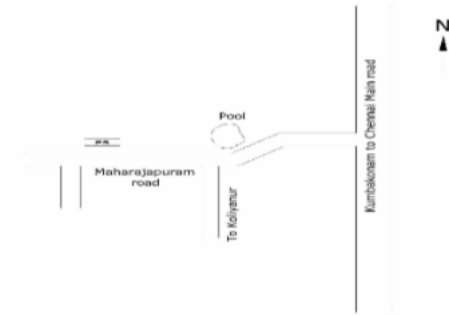

Cad View

Key MAP View