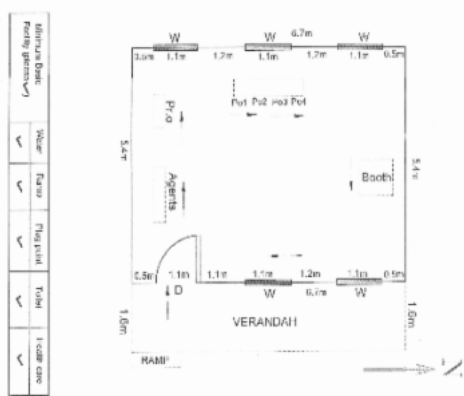

Google Map View

Polling Station Building Front View

Polling Station Front View

Cad View

Key MAP View

1 பெயர் : நார் ஸ்பானா தந்தை பெயர்: அப்துல் ஜலால் வீட்டு எண் : 0 வயது : 26 பாலினம் : பெண்	XGI1410455 Photo is available	2 பெயர் : முருகன் தந்தை பெயர்: கண்ணன் வீட்டு எண் : 2-122A வயது : 37 பாலினம் : ஆண்	XGI0098103 Photo is available	3 பெயர் : விஸ்வநாதன் தந்தை பெயர்: ராணி வீட்டு எண் : 2-123 வயது : 35 பாலினம் : ஆண்	XGI0767509 Photo is available
4 பெயர் : பிரசாந்த் தந்தை பெயர்: நாகராஜன் வீட்டு எண் : 2-137 வயது : 33 பாலினம் : ஆண்	XGI0768218 Photo is available	5 பெயர் : அப்துல் ஹாலிக் தாயின் பெயர்: ஹாதுன்பீ வீட்டு எண் : 2-210 வயது : 66 பாலினம் : ஆண்	XGI0882753 Photo is available	6 பெயர் : விஜயகுமார் தந்தை பெயர்: கலியபெருமாள் வீட்டு எண் : 2/351 வயது : 50 பாலினம் : ஆண்	XGI0882738 Photo is available
7 பெயர் : லதா கணவர் பெயர்: விஜய குமார் வீட்டு எண் : 2/351 வயது : 44 பாலினம் : பெண்	XGI0882746 Photo is available	8 பெயர் : நாராயணன் தந்தை பெயர்: வேணு வீட்டு எண் : 2-355 வயது : 60 பாலினம் : ஆண்	XGI0098079 Photo is available	9 பெயர் : விஜயா கணவர் பெயர்: நாராயணன் வீட்டு எண் : 2-355 வயது : 47 பாலினம் : பெண்	XGI0098095 Photo is available
10 பெயர் : பிரேம்குமார் தந்தை பெயர்: நாராயணன் வீட்டு எண் : 2-355 வயது : 24 பாலினம் : ஆண்	XGI2093094 Photo is available	11 பெயர் : ஜெயகுமார் தந்தை பெயர்: சீனுவாசன் வீட்டு எண் : 2-357 வயது : 43 பாலினம் : ஆண்	MBZ4895207 Photo is available	12 பெயர் : இலக்கியா கணவர் பெயர்: ஜெயகுமார் வீட்டு எண் : 2/357 வயது : 32 பாலினம் : பெண்	XGI2311579 Photo is available
13 பெயர் : கீர்த்திகா தந்தை பெயர்: ஸ்ரீநிவாசன் வீட்டு எண் : 2/357 வயது : 26 பாலினம் : பெண்	XGI1420678 Photo is available	14 பெயர் : பொன்னானந்தம் தந்தை பெயர்: செல்வராஜ் வீட்டு எண் : 2/370 வயது : 55 பாலினம் : ஆண்	XGI1393271 Photo is available	15 பெயர் : விஜயலட்சுமி தந்தை பெயர்: பொன்னானந்தம் வீட்டு எண் : 2-370 வயது : 27 பாலினம் : பெண்	XGI1279884 Photo is available
16 பெயர் : நவீன் குமார் தந்தை பெயர்: பொன்னானந்தம் வீட்டு எண் : 2/370 வயது : 25 பாலினம் : ஆண்	XGI1393305 Photo is available	17 பெயர் : ராகினி ஷா கணவர் பெயர்: சரவணன் வீட்டு எண் : 2/386 வயது : 35 பாலினம் : பெண்	XGI2232817 Photo is available	18 பெயர் : அகிலா கணவர் பெயர்: கதிர்வேல் வீட்டு எண் : 2-389 வயது : 45 பாலினம் : பெண்	XGI0098087 Photo is available
19 பெயர் : ராஜசேகர் தந்தை பெயர்: பழனி வீட்டு எண் : 2/389 வயது : 41 பாலினம் : ஆண்	MBZ1514280 Photo is available	20 பெயர் : ஜெயபுரீ கணவர் பெயர்: ராஜசேகர் வீட்டு எண் : 2-389 வயது : 36 பாலினம் : பெண்	XGI1279827 Photo is available	21 பெயர் : பாரதி கணவர் பெயர்: புருஷோத்தமன் வீட்டு எண் : 2-399 வயது : 31 பாலினம் : பெண்	XGI1393255 Photo is available
# 22 பெயர் : சிவகாமி கௌசிக் தந்தை பெயர்: பிரபாகரன் வீட்டு எண் : 10 வயது : 35 பாலினம் : பெண்	XGI0767269 Photo is available	23 பெயர் : பச்சையம்மாள் தந்தை பெயர்: பழனி வீட்டு எண் : 2-409 வயது : 28 பாலினம் : பெண்	XGI1310853 Photo is available	24 பெயர் : காயத்ரி தந்தை பெயர்: வீரபாண்டியன் வீட்டு எண் : 2/412 வயது : 22 பாலினம் : பெண்	XGI2311496 Photo is available
25 பெயர் : பவித்ரா தந்தை பெயர்: சுரேஷ் வீட்டு எண் : 2/412 வயது : 22 பாலினம் : பெண்	XGI2338721 Photo is available	26 பெயர் : ஞானவேல் தந்தை பெயர்: ராமச்சிரன் வீட்டு எண் : 2-437 வயது : 41 பாலினம் : ஆண்	XGI1002211 Photo is available	27 பெயர் : தனுஷ் தந்தை பெயர்: செந்தில் குமார் ஸ் வீட்டு எண் : 2/445 வயது : 21 பாலினம் : ஆண்	XGI2496396 Photo is available
28 பெயர் : புகழேந்தி ஸ் தந்தை பெயர்: செந்தில் குமார் ஸ் வீட்டு எண் : 2/445 வயது : 19 பாலினம் : ஆண்	XGI2496412 Photo is available	29 பெயர் : தனமதி கணவர் பெயர்: செந்தில் குமார் வீட்டு எண் : 2-456 வயது : 42 பாலினம் : பெண்	XGI0768267 Photo is available	30 பெயர் : அழகுவேல் தந்தை பெயர்: அய்யனார் வீட்டு எண் : 3 வயது : 27 பாலினம் : ஆண்	XGI2120657 Photo is available