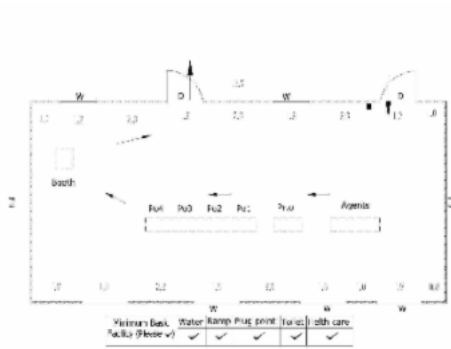

Google Map View

Polling Station Building Front View

Polling Station Front View

Cad View

Key MAP View

1 பெயர் : விஜயலட்சுமி கணவர் பெயர்: கார்த்திகேயன் வீட்டு எண் : 0 வயது : 45 பாலினம் : பெண் Photo is available	MBZ5303446	2 பெயர் : தாமரை அரசி கணவர் பெயர்: பிரசாத் வீட்டு எண் : 0 வயது : 38 பாலினம் : பெண் Photo is available	MBZ3311081	3 பெயர் : கணேசன் தந்தை பெயர்: குப்புசாமி வீட்டு எண் : 1 வயது : 45 பாலினம் : ஆண் Photo is available	XGI1228410
4 பெயர் : லட்சுமி தந்தை பெயர்: நடராஜன் வீட்டு எண் : 1 வயது : 29 பாலினம் : பெண் Photo is available	XGI1228444	5 பெயர் : பிரேம்குமார் தந்தை பெயர்: துரை வீட்டு எண் : 1 வயது : 28 பாலினம் : ஆண் Photo is available	XGI1228428	6 பெயர் : சிவபிரகாசன் தந்தை பெயர்: சீனுவாசன் வீட்டு எண் : 2/253 வயது : 26 பாலினம் : ஆண் Photo is available	XGI1330646
7 பெயர் : கனகவள்ளி கணவர் பெயர்: சங்கரப்பாண்டியன் வீட்டு எண் : 3-53d வயது : 41 பாலினம் : பெண் Photo is available	XGI0882878	8 பெயர் : ரத்னா கணவர் பெயர்: ரமேஷ் வீட்டு எண் : 3/61 சி வயது : 40 பாலினம் : பெண் Photo is available	MBZ3516713	9 பெயர் : வாசுதேவன் தந்தை பெயர்: கிருஷ்ணன் வீட்டு எண் : 3-68 வயது : 55 பாலினம் : ஆண் Photo is available	XGI0883041
10 பெயர் : சரளா கணவர் பெயர்: வாசுதேவன் வீட்டு எண் : 3-68 வயது : 42 பாலினம் : பெண் Photo is available	XGI0882944	11 பெயர் : வினாயக முருகன் தாயின் பெயர்: கஸ்தூரி வீட்டு எண் : 3-78 வயது : 35 பாலினம் : ஆண் Photo is available	XGI1107259	12 பெயர் : தமிழரசி கணவர் பெயர்: செந்தில் குமரசன் வீட்டு எண் : 3/80 சி/3/219 வயது : 38 பாலினம் : பெண் Photo is available	XGI2465086
13 பெயர் : ராஜகுமார் தந்தை பெயர்: மதுரைபிள்ளை வீட்டு எண் : 3-88 வயது : 71 பாலினம் : ஆண் Photo is available	XGI1166495	14 பெயர் : விக்னேஷ் தந்தை பெயர்: ராஜகுமார் வீட்டு எண் : 3-88 வயது : 35 பாலினம் : ஆண் Photo is available	XGI1166503	15 பெயர் : சீதாலட்சுமி கணவர் பெயர்: விக்னேஷ் வீட்டு எண் : 3/88 வயது : 28 பாலினம் : பெண் Photo is available	XGI1393453
16 பெயர் : மகேஸ்வரி கணவர் பெயர்: ரமேஷ் வீட்டு எண் : 3-91B வயது : 36 பாலினம் : பெண் Photo is available	XGI1002708	17 பெயர் : கலைமன்னன் தந்தை பெயர்: கார்த்திகேயன் வீட்டு எண் : 3-91 பீ வயது : 25 பாலினம் : ஆண் Photo is available	XGI2103836	18 பெயர் : பச்சையம்மா கணவர் பெயர்: தட்சணாமூர்த்தி வீட்டு எண் : 3/131 வயது : 58 பாலினம் : பெண் Photo is available	MBZ1184746
19 பெயர் : புனிதவதி தந்தை பெயர்: தண்டபாணி வீட்டு எண் : 3-182 வயது : 30 பாலினம் : பெண் Photo is available	XGI1228436	20 பெயர் : தமிழரசன் தந்தை பெயர்: சக்திவேல் வீட்டு எண் : 3-191 வயது : 31 பாலினம் : ஆண் Photo is available	XGI1228469	21 பெயர் : விஜயகுமார் தந்தை பெயர்: சரவணன் வீட்டு எண் : 3/200 வயது : 25 பாலினம் : ஆண் Photo is available	XGI2118511
22 பெயர் : பிருந்தாவதி கணவர் பெயர்: அய்யனார் வீட்டு எண் : 3/209 வயது : 39 பாலினம் : பெண் Photo is available	XGI1458330	23 பெயர் : சக்திவேல் தந்தை பெயர்: நாகமுத்து வீட்டு எண் : 3/214 வயது : 46 பாலினம் : ஆண் Photo is available	MBZ5304230	24 பெயர் : ராணி கணவர் பெயர்: கணபதி வீட்டு எண் : 3-218 வயது : 63 பாலினம் : பெண் Photo is available	XGI1962448
25 பெயர் : சரஸ்வதி கணவர் பெயர்: பாலமுருகன் வீட்டு எண் : 3/220 வயது : 40 பாலினம் : பெண் Photo is available	XGI1421635	26 பெயர் : சிரஞ்சீவி தந்தை பெயர்: பாலகுரு வீட்டு எண் : 3-221 வயது : 23 பாலினம் : ஆண் Photo is available	XGI2189892	27 பெயர் : ஆனந்தராஜ் தந்தை பெயர்: அய்யனார் வீட்டு எண் : 3-223 வயது : 30 பாலினம் : ஆண் Photo is available	XGI1002658
28 பெயர் : கலையரசன் தந்தை பெயர்: கலியமூர்த்தி வீட்டு எண் : 3-225 வயது : 38 பாலினம் : ஆண் Photo is available	XGI0883124	29 பெயர் : சீத்தா தந்தை பெயர்: தவமணி வீட்டு எண் : 3-238 வயது : 32 பாலினம் : பெண் Photo is available	XGI1002609	30 பெயர் : பிரியதர்ஷினி தந்தை பெயர்: சம்பத்குமார் வீட்டு எண் : 3/242 வயது : 25 பாலினம் : பெண் Photo is available	XGI1393529