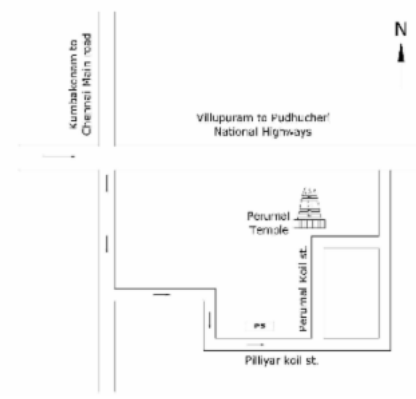

Google Map View

Polling Station Building Front View

Polling Station Front View

Cad View

Key MAP View

சட்டமன்றத் தொகுதியின் எண் மற்றும் பெயர் : 74-விழுப்புரம்  
பிரிவு எண் மற்றும் பெயர் 1-பனங்குப்பம் (வ.கி) & (ஊ), தண்ணீர் தொட்டி தெரு