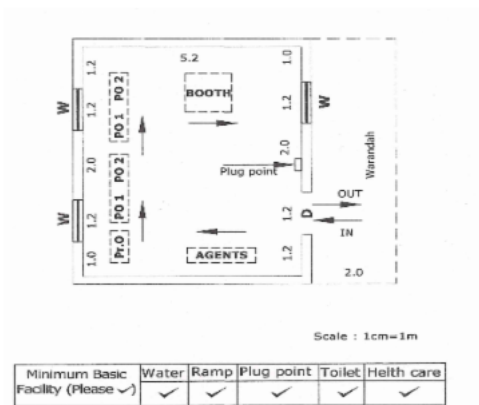

Google Map View

Polling Station Building Front View

Polling Station Front View

Cad View

Key MAP View

சட்டமன்றத் தொகுதியின் எண் மற்றும் பெயர் : 74-விழுப்புரம்
பிரிவு எண் மற்றும் பெயர் 1-கண்டம்பாக்கம் (வ.கி) & (ஊ), தெற்கு தெரு