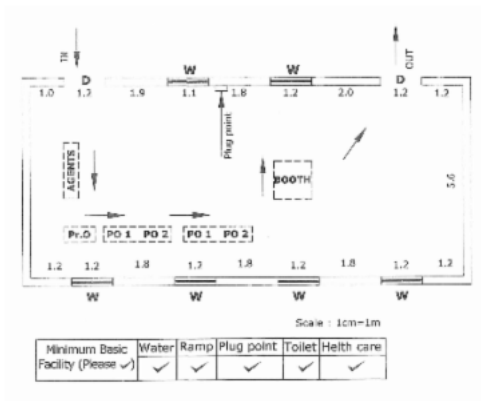

Google Map View

Polling Station Building Front View

Polling Station Front View

Cad View

Key MAP View

1 பெயர் : பூஜா த தந்தை பெயர்: தனிகாசலம் வீட்டு எண் : 0 வயது : 19 பாலினம் : பெண்	XGI2516961 Photo is available	2 பெயர் : வெங்கடேசன் தந்தை பெயர்: சேகர் வீட்டு எண் : 8ஏ வயது : 32 பாலினம் : ஆண்	XGI0772350 Photo is available	3 பெயர் : மீனா கணவர் பெயர்: இராஜசேகர் வீட்டு எண் : 13-1 வயது : 44 பாலினம் : பெண்	XGI1211606 Photo is available
4 பெயர் : கல்பனா தந்தை பெயர்: சண்முகம் வீட்டு எண் : 20 வயது : 32 பாலினம் : ஆண்	XGI0772376 Photo is available	5 பெயர் : மணிமொழி தந்தை பெயர்: சிவராஜ் வீட்டு எண் : 22 வயது : 28 பாலினம் : பெண்	XGI1211697 Photo is available	6 பெயர் : நஜிர் தந்தை பெயர்: அப்துல் கரீம் வீட்டு எண் : 28 வயது : 32 பாலினம் : ஆண்	XGI0772368 Photo is available
7 பெயர் : தாமரைச்செல்வி தந்தை பெயர்: லட்சுமணன் வீட்டு எண் : 37 வயது : 26 பாலினம் : பெண்	XGI1331404 Photo is available	8 பெயர் : அன்பழகன் தந்தை பெயர்: அண்ணாமலை வீட்டு எண் : 61 வயது : 75 பாலினம் : ஆண்	XGI1743962 Photo is available	9 பெயர் : இராசேந்திரன் தந்தை பெயர்: அண்ணாமலை வீட்டு எண் : 61 வயது : 67 பாலினம் : ஆண்	XGI1743970 Photo is available
10 பெயர் : விஜயகுமாரி கணவர் பெயர்: இராசேந்திரன் வீட்டு எண் : 61 வயது : 57 பாலினம் : பெண்	XGI1743996 Photo is available	11 பெயர் : அறிவுழகன் தந்தை பெயர்: ராஜேந்திரன் வீட்டு எண் : 61 வயது : 37 பாலினம் : ஆண்	MBZ3474624 Photo is available	12 பெயர் : இளங்கோவன் தந்தை பெயர்: ராஜேந்திரன் வீட்டு எண் : 61 வயது : 32 பாலினம் : ஆண்	XGI0772632 Photo is available
13 பெயர் : நந்தினி பிரியா கணவர் பெயர்: அறிவுழகன் வீட்டு எண் : 61 வயது : 31 பாலினம் : பெண்	XGI2077576 Photo is available	14 பெயர் : மதிவாணன் தந்தை பெயர்: இராஜேந்திரன் வீட்டு எண் : 61 வயது : 28 பாலினம் : ஆண்	XGI1167303 Photo is available	15 பெயர் : மேகலா கணவர் பெயர்: இளங்கோவன் வீட்டு எண் : 61 வயது : 23 பாலினம் : பெண்	XGI2452878 Photo is available
16 பெயர் : ஸ்ரீதரன் தந்தை பெயர்: சுந்தரம் வீட்டு எண் : 61-A வயது : 65 பாலினம் : ஆண்	XGI0100016 Photo is available	17 பெயர் : லலித்தகாமாட்சி கணவர் பெயர்: ஸ்ரீதரன் வீட்டு எண் : 61-A வயது : 61 பாலினம் : பெண்	MBZ2751790 Photo is available	18 பெயர் : செல்வம் தந்தை பெயர்: இராமச்சந்திரன் வீட்டு எண் : 62 வயது : 64 பாலினம் : ஆண்	XGI1744010 Photo is available
19 பெயர் : மோகனசுந்தரம் தந்தை பெயர்: ராமச்சந்திரன் வீட்டு எண் : 62 வயது : 61 பாலினம் : ஆண்	XGI0100008 Photo is available	20 பெயர் : ஜெயந்திமாலா கணவர் பெயர்: செல்வம் வீட்டு எண் : 62 வயது : 59 பாலினம் : பெண்	XGI1744028 Photo is available	21 பெயர் : ராணி தந்தை பெயர்: இராமச்சந்திரன் வீட்டு எண் : 62 வயது : 59 பாலினம் : பெண்	XGI1744036 Photo is available
22 பெயர் : தயாளன் தந்தை பெயர்: கோவிந்தசாமி வீட்டு எண் : 62 வயது : 46 பாலினம் : ஆண்	MBZ1410604 Photo is available	23 பெயர் : ரேவதி கணவர் பெயர்: மோகனசுந்தர் வீட்டு எண் : 62 வயது : 41 பாலினம் : பெண்	MBZ5300114 Photo is available	24 பெயர் : இளமாறன் தந்தை பெயர்: செல்வம் வீட்டு எண் : 62 வயது : 30 பாலினம் : ஆண்	XGI1005479 Photo is available
25 பெயர் : சுப்ரபிரபா தந்தை பெயர்: செல்வம் வீட்டு எண் : 62 வயது : 27 பாலினம் : பெண்	XGI1280940 Photo is available	26 பெயர் : ஜெயபாலன் தந்தை பெயர்: கோவிந்தராஜி வீட்டு எண் : 63 வயது : 78 பாலினம் : ஆண்	XGI1744044 Photo is available	27 பெயர் : கமலக்கண்ணன் தந்தை பெயர்: வேணுகோபால் வீட்டு எண் : 63 வயது : 76 பாலினம் : ஆண்	XGI1744051 Photo is available
28 பெயர் : தனம் கணவர் பெயர்: ஜெயபாலன் வீட்டு எண் : 63 வயது : 64 பாலினம் : பெண்	XGI1744069 Photo is available	29 பெயர் : சமதி கணவர் பெயர்: கமலகண்ணன் வீட்டு எண் : 63 வயது : 51 பாலினம் : பெண்	XGI0884916 Photo is available	30 பெயர் : வெற்றிசெல்வம் தந்தை பெயர்: கமலகண்ணன் வீட்டு எண் : 63 வயது : 23 பாலினம் : ஆண்	XGI2288934 Photo is available