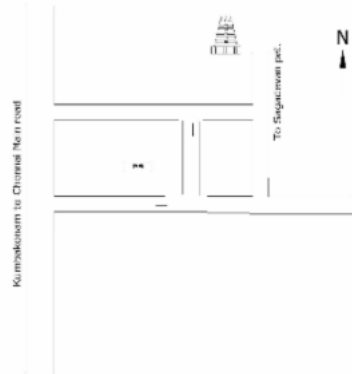

Cad View

Key MAP View