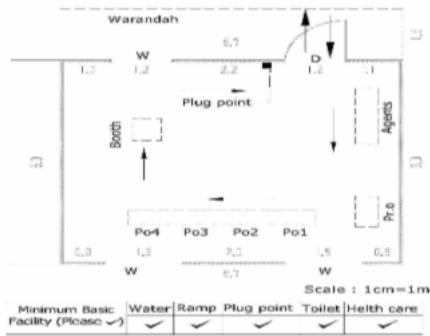

Nazri Naksha

Google Map View

Polling Station Building Front View

Polling Station Front View

Cad View

Key MAP View

1 பெயர் : கிரிஜா கணவர் பெயர்: லட்சுமணன் வீட்டு எண் : 2 வயது : 65 பாலினம் : பெண் Photo is available	MBZ1316801	2 பெயர் : லட்சுமணன் தந்தை பெயர்: ராமச்சந்திரன் வீட்டு எண் : 2 வயது : 60 பாலினம் : ஆண் Photo is available	MBZ1317163	3 பெயர் : நாராயணன் தந்தை பெயர்: லட்சுமணன் வீட்டு எண் : 2 வயது : 42 பாலினம் : ஆண் Photo is available	XGI0100941
4 பெயர் : சங்கீதா கணவர் பெயர்: நாராயணன் வீட்டு எண் : 2 வயது : 31 பாலினம் : பெண் Photo is available	XGI1005800	5 பெயர் : மீரா கணவர் பெயர்: சண்முகம் வீட்டு எண் : 5 வயது : 75 பாலினம் : பெண் Photo is available	XGI1763119	6 பெயர் : முருகையன் தந்தை பெயர்: சண்முகம் வீட்டு எண் : 5 வயது : 51 பாலினம் : ஆண் Photo is available	XGI1763127
7 பெயர் : கல்பனா கணவர் பெயர்: முருகையன் வீட்டு எண் : 5 வயது : 44 பாலினம் : பெண் Photo is available	MBZ5300471	8 பெயர் : ராஜாராமன் தந்தை பெயர்: மாணிக்கம் வீட்டு எண் : 6 வயது : 77 பாலினம் : ஆண் Photo is available	XGI1763135	9 பெயர் : சந்திரி கணவர் பெயர்: ராஜாராமன் வீட்டு எண் : 6 வயது : 70 பாலினம் : பெண் Photo is available	XGI1763143
10 பெயர் : ரவி தந்தை பெயர்: ராஜாராமன் வீட்டு எண் : 6 வயது : 45 பாலினம் : ஆண் Photo is available	MBZ1317148	11 பெயர் : புஷ்பலதா கணவர் பெயர்: ரவி வீட்டு எண் : 6 வயது : 39 பாலினம் : பெண் Photo is available	XGI0620781	12 பெயர் : ரேணுகாம்பாள் கணவர் பெயர்: சரவணன் வீட்டு எண் : 07 வயது : 43 பாலினம் : பெண் Photo is available	UOM0262477
13 பெயர் : கருணாகரன் தந்தை பெயர்: சுப்பரமணி வீட்டு எண் : 7 வயது : 42 பாலினம் : ஆண் Photo is available	MBZ3314747	14 பெயர் : தமிழரசன் ச தந்தை பெயர்: சரவணன் வீட்டு எண் : 07 வயது : 19 பாலினம் : ஆண் Photo is available	XGI2505733	15 பெயர் : விஜயகுமாரி கணவர் பெயர்: சக்திவேல் வீட்டு எண் : 7-36 வயது : 31 பாலினம் : பெண் Photo is available	XGI1167592
16 பெயர் : புட்வாடி கணவர் பெயர்: வெங்கடேசன் வீட்டு எண் : 7A வயது : 77 பாலினம் : பெண் Photo is available	XGI1763150	17 பெயர் : சதாசிவம் தந்தை பெயர்: முத்துகுமாரசாமி வீட்டு எண் : 8 வயது : 68 பாலினம் : ஆண் Photo is available	XGI0320184	18 பெயர் : பாணுமதி கணவர் பெயர்: முரளிபிரசாத் வீட்டு எண் : 8 வயது : 44 பாலினம் : பெண் Photo is available	XGI0319889
19 பெயர் : முரளிபிரசாத் தந்தை பெயர்: சதாசிவம் வீட்டு எண் : 8 வயது : 44 பாலினம் : ஆண் Photo is available	XGI0319806	20 பெயர் : பவித்ரா கணவர் பெயர்: ராஜவேல் - வீட்டு எண் : 8/176 வயது : 29 பாலினம் : பெண் Photo is available	XGI1211770	21 பெயர் : வள்ளி கணவர் பெயர்: பாலசுந்தரம் வீட்டு எண் : 9 வயது : 76 பாலினம் : பெண் Photo is available	XGI1763168
22 பெயர் : முருகன் தந்தை பெயர்: பாலசுந்தரம் வீட்டு எண் : 9 வயது : 50 பாலினம் : ஆண் Photo is available	XGI1763176	23 பெயர் : கவிதா கணவர் பெயர்: முருகன் வீட்டு எண் : 9 வயது : 43 பாலினம் : பெண் Photo is available	MBZ5301430	24 பெயர் : தினேஷ் தந்தை பெயர்: முருகன் வீட்டு எண் : 09 வயது : 23 பாலினம் : ஆண் Photo is available	XGI2130011
25 பெயர் : முதிவ்யா தந்தை பெயர்: முருகன் ஸ் வீட்டு எண் : 9 வயது : 21 பாலினம் : பெண் Photo is available	XGI2368967	E 26 பெயர் : செளமியா தந்தை பெயர்: ஸ்ரீதர் வீட்டு எண் : 9/87 வயது : 26 பாலினம் : பெண் DELETED Photo is available	XGI1444868	27 பெயர் : மாலதி தந்தை பெயர்: மோகன் வீட்டு எண் : 10 வயது : 30 பாலினம் : பெண் Photo is available	XGI1005917
S2 28 பெயர் : கோகுல்நாத் தந்தை பெயர்: கோபு வீட்டு எண் : 10 வயது : 29 பாலினம் : ஆண் DELETED Photo is available	XGI1108877	29 பெயர் : விஷ்ணு குமார் தந்தை பெயர்: மோகன் வீட்டு எண் : 10 வயது : 26 பாலினம் : ஆண் Photo is available	XGI1356690	30 பெயர் : ரா ஆனந்தராஜ் தந்தை பெயர்: ராஜசேகரன் வீட்டு எண் : 10 வயது : 22 பாலினம் : ஆண் Photo is available	XGI2250942