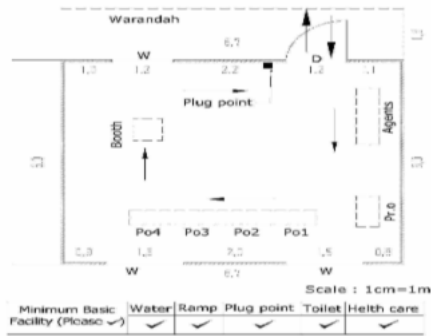

Google Map View

Polling Station Building Front View

Polling Station Front View

Cad View

Key MAP View

1 பெயர் : ஜெயராஜ் தந்தை பெயர் : அருண் குமார் வீட்டு எண் : 0 வயது : 27 பாலினம் : ஆண் Photo is available	XGI2268043	2 பெயர் : இன்பராஜ் தந்தை பெயர் : அருண் குமார் வீட்டு எண் : 0 வயது : 23 பாலினம் : ஆண் Photo is available	XGI2267755	3 பெயர் : அம்பிகா கணவர் பெயர் : முகமது இப்ராகிம் வீட்டு எண் : 1 வயது : 55 பாலினம் : பெண் Photo is available	XGI0885202
4 பெயர் : மாலதி கணவர் பெயர் : கார்த்தி வீட்டு எண் : 1-3 வயது : 47 பாலினம் : பெண் Photo is available	XGI1211846	5 பெயர் : திவ்யா கணவர் பெயர் : மணி வீட்டு எண் : 1-12 வயது : 28 பாலினம் : பெண் Photo is available	XGI1167840	6 பெயர் : பிரசாந்த் சக்தி ஐயப்பன் தந்தை பெயர் : அன்பழகன் வீட்டு எண் : 1-14 வயது : 35 பாலினம் : ஆண் Photo is available	XGI0320283
7 பெயர் : முருகவேல் தந்தை பெயர் : சுந்தரம் வீட்டு எண் : 1-16 வயது : 41 பாலினம் : ஆண் Photo is available	XGI0773390	8 பெயர் : லலித்குமார் தந்தை பெயர் : சக்திவேல் வீட்டு எண் : 1/21 வயது : 25 பாலினம் : ஆண் Photo is available	XGI1394782	9 பெயர் : சேகர் தந்தை பெயர் : சுப்ரமணியன் வீட்டு எண் : 1/25 வயது : 69 பாலினம் : ஆண் Photo is available	XGI1788017
10 பெயர் : பார்வதி கணவர் பெயர் : சேகர் வீட்டு எண் : 1/25 வயது : 59 பாலினம் : பெண் Photo is available	XGI1788025	11 பெயர் : ரதிதேவி கணவர் பெயர் : பாபு வீட்டு எண் : 1/25 வயது : 45 பாலினம் : பெண் Photo is available	XGI0320325	12 பெயர் : தமிழரசி தந்தை பெயர் : மணிகண்டன் வீட்டு எண் : 1-27 வயது : 28 பாலினம் : பெண் Photo is available	XGI1167865
13 பெயர் : சோமசுந்தரி கணவர் பெயர் : சாந்தகுமார் வீட்டு எண் : 1-28 வயது : 36 பாலினம் : பெண் Photo is available	XGI1006279	14 பெயர் : சரண்யா கணவர் பெயர் : சங்கர் வீட்டு எண் : 1-28 வயது : 31 பாலினம் : பெண் Photo is available	XGI1006337	# 15 பெயர் : முகமது இப்ராஹிம் ஹு தந்தை பெயர் : முகமது இப்ராகிம் வீட்டு எண் : 1-143 வயது : 40 பாலினம் : ஆண் Photo is available	XGI0885418
16 பெயர் : அஞ்சுகம் தந்தை பெயர் : ஜெயமுர்த்தி வீட்டு எண் : 1/161 வயது : 24 பாலினம் : பெண் Photo is available	XGI2149367	17 பெயர் : உத்திரவேலு தந்தை பெயர் : பாலகிருஷ்ணன் வீட்டு எண் : 1/174 வயது : 22 பாலினம் : ஆண் Photo is available	XGI2243640	18 பெயர் : சூபா கணவர் பெயர் : வினோத்குமார் வீட்டு எண் : 1-285 வயது : 33 பாலினம் : பெண் Photo is available	XGI0885426
19 பெயர் : கஸ்கி தந்தை பெயர் : ரவி வீட்டு எண் : 1/292 வயது : 24 பாலினம் : பெண் Photo is available	XGI2267730	20 பெயர் : சுகன்யா தந்தை பெயர் : சின்ராஜ் வீட்டு எண் : 1-301 வயது : 31 பாலினம் : பெண் Photo is available	XGI0885343	21 பெயர் : செல்லையன் தந்தை பெயர் : வீரபத்திரன் வீட்டு எண் : 1/413 வயது : 33 பாலினம் : ஆண் Photo is available	XGI1331503
22 பெயர் : செல்வந்தி தந்தை பெயர் : சேகர் வீட்டு எண் : 1/445 வயது : 26 பாலினம் : பெண் Photo is available	XGI1341163	23 பெயர் : ராஜி தந்தை பெயர் : கண்ணன் வீட்டு எண் : 2 வயது : 59 பாலினம் : ஆண் Photo is available	XGI1787720	24 பெயர் : சமதி கணவர் பெயர் : ராஜி வீட்டு எண் : 2 வயது : 56 பாலினம் : பெண் Photo is available	XGI1787738
25 பெயர் : மகாலட்சுமி கணவர் பெயர் : மணிகண்டன் வீட்டு எண் : 2 வயது : 38 பாலினம் : பெண் Photo is available	XGI1053784	26 பெயர் : மணி தந்தை பெயர் : ராஜி வீட்டு எண் : 2 வயது : 37 பாலினம் : ஆண் Photo is available	XGI0320390	27 பெயர் : ராஜேந்திரன் தந்தை பெயர் : ராமு வீட்டு எண் : 2 வயது : 37 பாலினம் : ஆண் Photo is available	XGI1228659
28 பெயர் : செல்வி கணவர் பெயர் : ராமு வீட்டு எண் : 2-293 வயது : 56 பாலினம் : பெண் Photo is available	XGI0885467	29 பெயர் : செல்வம் தந்தை பெயர் : நாராயணன் வீட்டு எண் : 3 வயது : 66 பாலினம் : ஆண் Photo is available	XGI1787746	30 பெயர் : செல்வி கணவர் பெயர் : செல்வம் வீட்டு எண் : 3 வயது : 54 பாலினம் : பெண் Photo is available	XGI1787753