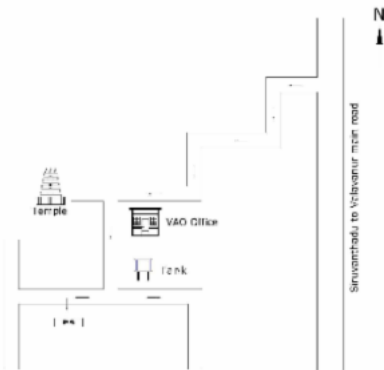

Google Map View

Polling Station Building Front View

Polling Station Front View

Cad View

Key MAP View

1 பெயர் : ஜெயராஜ் தந்தை பெயர் : அருண் குமார் வீட்டு எண் : 0 வயது : 27 பாலினம் : ஆண் Photo is available	XGI2268043	2 பெயர் : இன்பராஜ் தந்தை பெயர் : அருண் குமார் வீட்டு எண் : 0 வயது : 23 பாலினம் : ஆண் Photo is available	XGI2267755	3 பெயர் : அம்பிகா கணவர் பெயர் : முகமது இப்ராகிம் வீட்டு எண் : 1 வயது : 55 பாலினம் : பெண் Photo is available	XGI0885202
4 பெயர் : மாலதி கணவர் பெயர் : கார்த்தி வீட்டு எண் : 1-3 வயது : 47 பாலினம் : பெண் Photo is available	XGI1211846	5 பெயர் : திவ்யா கணவர் பெயர் : மணி வீட்டு எண் : 1-12 வயது : 28 பாலினம் : பெண் Photo is available	XGI1167840	6 பெயர் : பிரசாந்த் சக்தி ஐயப்பன் தந்தை பெயர் : அன்பழகன் வீட்டு எண் : 1-14 வயது : 35 பாலினம் : ஆண் Photo is available	XGI0320283
7 பெயர் : முருகவேல் தந்தை பெயர் : சுந்தரம் வீட்டு எண் : 1-16 வயது : 41 பாலினம் : ஆண் Photo is available	XGI0773390	8 பெயர் : லலித்குமார் தந்தை பெயர் : சக்திவேல் வீட்டு எண் : 1/21 வயது : 25 பாலினம் : ஆண் Photo is available	XGI1394782	9 பெயர் : சேகர் தந்தை பெயர் : சுப்ரமணியன் வீட்டு எண் : 1/25 வயது : 69 பாலினம் : ஆண் Photo is available	XGI1788017
10 பெயர் : பார்வதி கணவர் பெயர் : சேகர் வீட்டு எண் : 1/25 வயது : 59 பாலினம் : பெண் Photo is available	XGI1788025	11 பெயர் : ரதிதேவி கணவர் பெயர் : பாபு வீட்டு எண் : 1/25 வயது : 45 பாலினம் : பெண் Photo is available	XGI0320325	12 பெயர் : தமிழரசி தந்தை பெயர் : மணிகண்டன் வீட்டு எண் : 1-27 வயது : 28 பாலினம் : பெண் Photo is available	XGI1167865
13 பெயர் : சோமசுந்தரி கணவர் பெயர் : சாந்தகுமார் வீட்டு எண் : 1-28 வயது : 36 பாலினம் : பெண் Photo is available	XGI1006279	14 பெயர் : சரண்யா கணவர் பெயர் : சங்கர் வீட்டு எண் : 1-28 வயது : 31 பாலினம் : பெண் Photo is available	XGI1006337	# 15 பெயர் : முகமது இப்ராஹிம் ஹு தந்தை பெயர் : முகமது இப்ராகிம் வீட்டு எண் : 1-143 வயது : 40 பாலினம் : ஆண் Photo is available	XGI0885418
16 பெயர் : அஞ்சுகம் தந்தை பெயர் : ஜெயமுர்த்தி வீட்டு எண் : 1/161 வயது : 24 பாலினம் : பெண் Photo is available	XGI2149367	17 பெயர் : உத்திரவேலு தந்தை பெயர் : பாலகிருஷ்ணன் வீட்டு எண் : 1/174 வயது : 22 பாலினம் : ஆண் Photo is available	XGI2243640	18 பெயர் : சூபா கணவர் பெயர் : வினோத்குமார் வீட்டு எண் : 1-285 வயது : 33 பாலினம் : பெண் Photo is available	XGI0885426
19 பெயர் : கஸ்கி தந்தை பெயர் : ரவி வீட்டு எண் : 1/292 வயது : 24 பாலினம் : பெண் Photo is available	XGI2267730	20 பெயர் : சுகன்யா தந்தை பெயர் : சின்ராஜ் வீட்டு எண் : 1-301 வயது : 31 பாலினம் : பெண் Photo is available	XGI0885343	21 பெயர் : செல்லையன் தந்தை பெயர் : வீரபத்திரன் வீட்டு எண் : 1/413 வயது : 33 பாலினம் : ஆண் Photo is available	XGI1331503
22 பெயர் : செல்வந்தி தந்தை பெயர் : சேகர் வீட்டு எண் : 1/445 வயது : 26 பாலினம் : பெண் Photo is available	XGI1341163	23 பெயர் : ராஜி தந்தை பெயர் : கண்ணன் வீட்டு எண் : 2 வயது : 59 பாலினம் : ஆண் Photo is available	XGI1787720	24 பெயர் : சமதி கணவர் பெயர் : ராஜி வீட்டு எண் : 2 வயது : 56 பாலினம் : பெண் Photo is available	XGI1787738
25 பெயர் : மகாலட்சுமி கணவர் பெயர் : மணிகண்டன் வீட்டு எண் : 2 வயது : 38 பாலினம் : பெண் Photo is available	XGI1053784	26 பெயர் : மணி தந்தை பெயர் : ராஜி வீட்டு எண் : 2 வயது : 37 பாலினம் : ஆண் Photo is available	XGI0320390	27 பெயர் : ராஜேந்திரன் தந்தை பெயர் : ராமு வீட்டு எண் : 2 வயது : 37 பாலினம் : ஆண் Photo is available	XGI1228659
28 பெயர் : செல்வி கணவர் பெயர் : ராமு வீட்டு எண் : 2-293 வயது : 56 பாலினம் : பெண் Photo is available	XGI0885467	29 பெயர் : செல்வம் தந்தை பெயர் : நாராயணன் வீட்டு எண் : 3 வயது : 66 பாலினம் : ஆண் Photo is available	XGI1787746	30 பெயர் : செல்வி கணவர் பெயர் : செல்வம் வீட்டு எண் : 3 வயது : 54 பாலினம் : பெண் Photo is available	XGI1787753