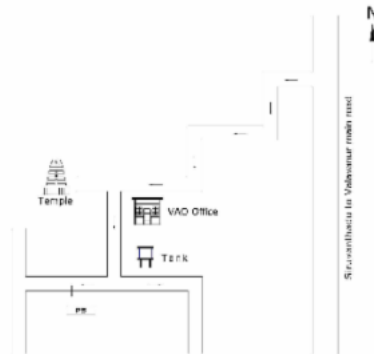

Google Map View

Polling Station Building Front View

Polling Station Front View

Cad View

Key MAP View

சட்டமன்றத் தொகுதியின் எண் மற்றும் பெயர் : 74-விழுப்புரம் பிரிவு எண் மற்றும் பெயர் 1-சாலையாம் பாளையம் (வ.கி) & (ஊ), காலான் தெரு